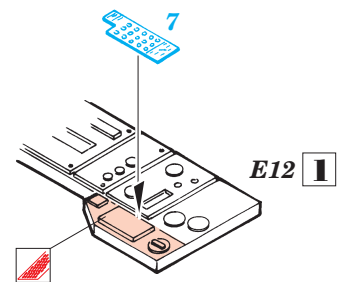

FE209

AH-64A Apache

1/48 scale detail set for Hasegawa kit • sada detailů pro model Hasegawa 1/48

eduard

used colors
pou ité barvy **Gunze**

I INTERIOR COLOR
INTERIEROVÁ BARVA **H77**

- SYMMETRICAL ASSEMBLY
SYMETRICKÁ MONTÁŽ
- REMOVE
ODSTRANIT
- BEND
OHNOUT
- REPLACE
NAHRADIT
- GRIND
OBROUSIT
- OPTION
VOLBA

ORIGINAL KIT PARTS
PŮVODNÍ DÍLY STAVEBNICE

PHOTO-ETCHED PARTS
LEPTANÉ DÍLY

PARTS TO BE REMOVED
DÍLY K ODSTRANĚNÍ

FILL
TMELIT

References: - Verlinden Publ.#13 - AH-64A Apache
 - Militaria in detail - Modern Attack Helicopters