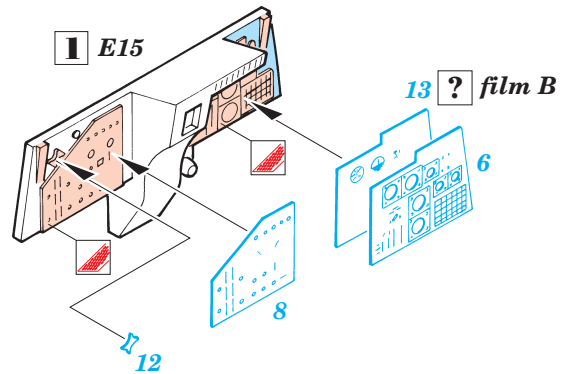

FE209

AH-64A Apache

1/48 scale detail set for Hasegawa kit • sada detailů pro model Hasegawa 1/48

eduard

used colors
pou ité barvy **Gunze**

I INTERIOR COLOR
INTERIEROVÁ BARVA **H77**

- SYMMETRICAL ASSEMBLY
SYMETRICKÁ MONTÁŽ
- REMOVE
ODSTRANIT
- BEND
OHNOUT
- REPLACE
NAHRADIT
- GRIND
OBROUSIT
- OPTION
VOLBA

ORIGINAL KIT PARTS
PŮVODNÍ DÍLY STAVEBNICE

PHOTO-ETCHED PARTS
LEPTANÉ DÍLY

PARTS TO BE REMOVED
DÍLY K ODSTRANĚNÍ

FILL
TMELIT

References: - Verlinden Publ.#13 - AH-64A Apache
 - Militaria in detail - Modern Attack Helicopters