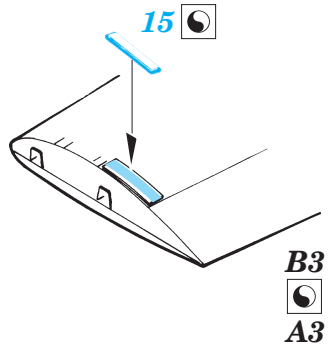

FE209

AH-64A Apache

1/48 scale detail set for Hasegawa kit • sada detailů pro model Hasegawa 1/48

eduard

used colors
pou ité barvy **Gunze**

I INTERIOR COLOR
INTERIEROVÁ BARVA **H77**

- SYMMETRICAL ASSEMBLY
SYMETRICKÁ MONTÁŽ
- REMOVE
ODSTRANIT
- BEND
OHNOUT
- REPLACE
NAHRADIT
- GRIND
OBROUSIT
- OPTION
VOLBA

ORIGINAL KIT PARTS
PŮVODNÍ DÍLY STAVEBNICE

PHOTO-ETCHED PARTS
LEPTANÉ DÍLY

PARTS TO BE REMOVED
DÍLY K ODSTRANĚNÍ

FILL
TMELIT

References: - Verlinden Publ.#13 - AH-64A Apache
 - Militaria in detail - Modern Attack Helicopters