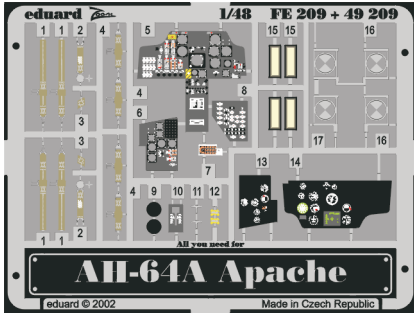

FE209

AH-64A Apache

1/48 scale detail set for Hasegawa kit • sada detailů pro model Hasegawa 1/48

eduard

used colors
pou ité barvy **Gunze**

I INTERIOR COLOR
INTERIEROVÁ BARVA **H77**

- SYMMETRICAL ASSEMBLY
SYMETRICKÁ MONTÁŽ
- REMOVE
ODSTRANIT
- BEND
OHNOUT
- REPLACE
NAHRADIT
- GRIND
OBROUSIT
- OPTION
VOLBA

ORIGINAL KIT PARTS
PŮVODNÍ DÍLY STAVEBNICE

PHOTO-ETCHED PARTS
LEPTANÉ DÍLY

PARTS TO BE REMOVED
DÍLY K ODSTRANĚNÍ

FILL
TMELIT

References: - Verlinden Publ.#13 - AH-64A Apache
 - Militaria in detail - Modern Attack Helicopters