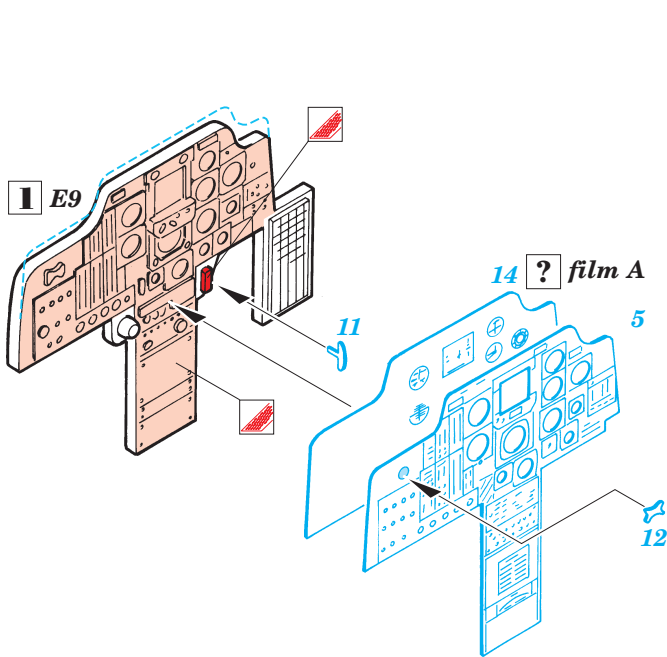

FE209

AH-64A Apache

1/48 scale detail set for Hasegawa kit • sada detailů pro model Hasegawa 1/48

eduard

used colors
pou ité barvy **Gunze**

I INTERIOR COLOR
INTERIEROVÁ BARVA **H77**

- SYMMETRICAL ASSEMBLY
SYMETRICKÁ MONTÁŽ
- REMOVE
ODSTRANIT
- BEND
OHNOUT
- REPLACE
NAHRADIT
- GRIND
OBROUSIT
- OPTION
VOLBA

ORIGINAL KIT PARTS
PŮVODNÍ DÍLY STAVEBNICE

PHOTO-ETCHED PARTS
LEPTANÉ DÍLY

PARTS TO BE REMOVED
DÍLY K ODSTRANĚNÍ

FILL
TMELIT

References: - Verlinden Publ.#13 - AH-64A Apache
 - Militaria in detail - Modern Attack Helicopters