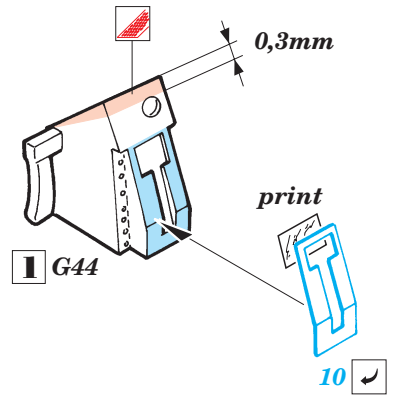

FE209

AH-64A Apache

1/48 scale detail set for Hasegawa kit • sada detailů pro model Hasegawa 1/48

eduard

used colors
pou ité barvy **Gunze**

I INTERIOR COLOR
INTERIEROVÁ BARVA **H77**

- SYMMETRICAL ASSEMBLY
SYMETRICKÁ MONTÁŽ
- REMOVE
ODSTRANIT
- BEND
OHNOUT
- REPLACE
NAHRADIT
- GRIND
OBROUSIT
- OPTION
VOLBA

ORIGINAL KIT PARTS
PŮVODNÍ DÍLY STAVEBNICE

PHOTO-ETCHED PARTS
LEPTANÉ DÍLY

PARTS TO BE REMOVED
DÍLY K ODSTRANĚNÍ

FILL
TMELIT

References: - Verlinden Publ.#13 - AH-64A Apache
 - Militaria in detail - Modern Attack Helicopters