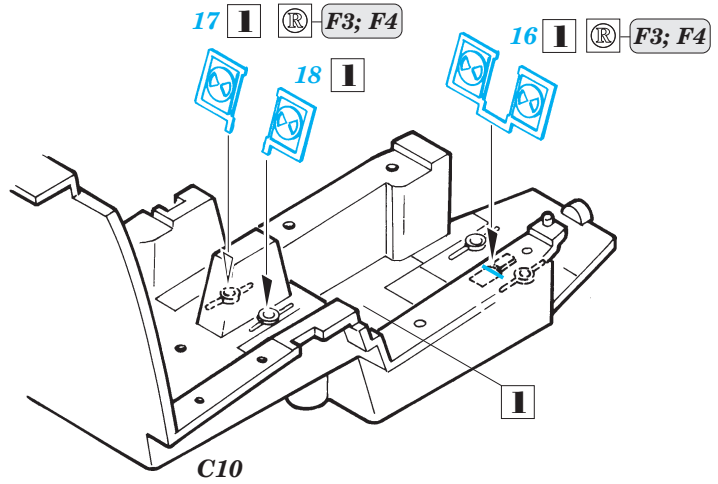

FE209

AH-64A Apache

1/48 scale detail set for Hasegawa kit • sada detailů pro model Hasegawa 1/48

eduard

used colors
pou ité barvy **Gunze**

I INTERIOR COLOR
INTERIEROVÁ BARVA **H77**

- SYMMETRICAL ASSEMBLY
SYMETRICKÁ MONTÁŽ
- REMOVE
ODSTRANIT
- BEND
OHNOUT
- REPLACE
NAHRADIT
- GRIND
OBROUSIT
- OPTION
VOLBA

ORIGINAL KIT PARTS
PŮVODNÍ DÍLY STAVEBNICE

PHOTO-ETCHED PARTS
LEPTANÉ DÍLY

PARTS TO BE REMOVED
DÍLY K ODSTRANĚNÍ

FILL
TMELIT

References: - Verlinden Publ.#13 - AH-64A Apache
 - Militaria in detail - Modern Attack Helicopters