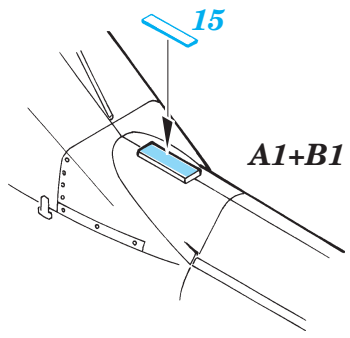

FE209

AH-64A Apache

1/48 scale detail set for Hasegawa kit • sada detailů pro model Hasegawa 1/48

eduard

used colors
pou ité barvy **Gunze**

I INTERIOR COLOR
INTERIEROVÁ BARVA **H77**

- SYMMETRICAL ASSEMBLY
SYMETRICKÁ MONTÁŽ
- REMOVE
ODSTRANIT
- BEND
OHNOUT
- REPLACE
NAHRADIT
- GRIND
OBROUSIT
- OPTION
VOLBA

ORIGINAL KIT PARTS
PŮVODNÍ DÍLY STAVEBNICE

PHOTO-ETCHED PARTS
LEPTANÉ DÍLY

PARTS TO BE REMOVED
DÍLY K ODSTRANĚNÍ

FILL
TMELIT

References: - Verlinden Publ.#13 - AH-64A Apache
 - Militaria in detail - Modern Attack Helicopters