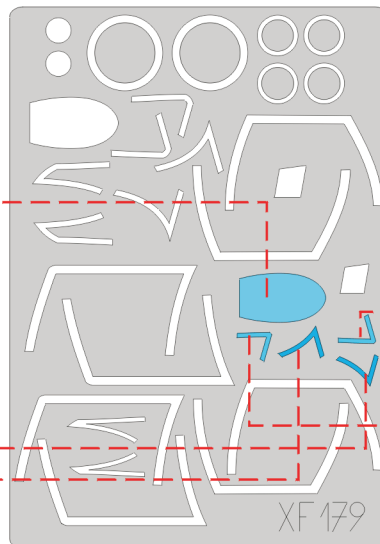

# F-101 Voodoo

The die-cut mask for accurate canopy frame painting of the  
*Monogram 1/48 KIT*

**83**  
**2pcs**

**41**  
**2pcs**

**24**  
**2pcs**

**24**  
**2pcs**

**REFERENCES:**

**AEROFAX MINIGRAPH #5**

LIQUID MASK

1.)

2.)

81

3.) INTERIOR COLOR

4.) RUBBER COLOR

5.)

6.)