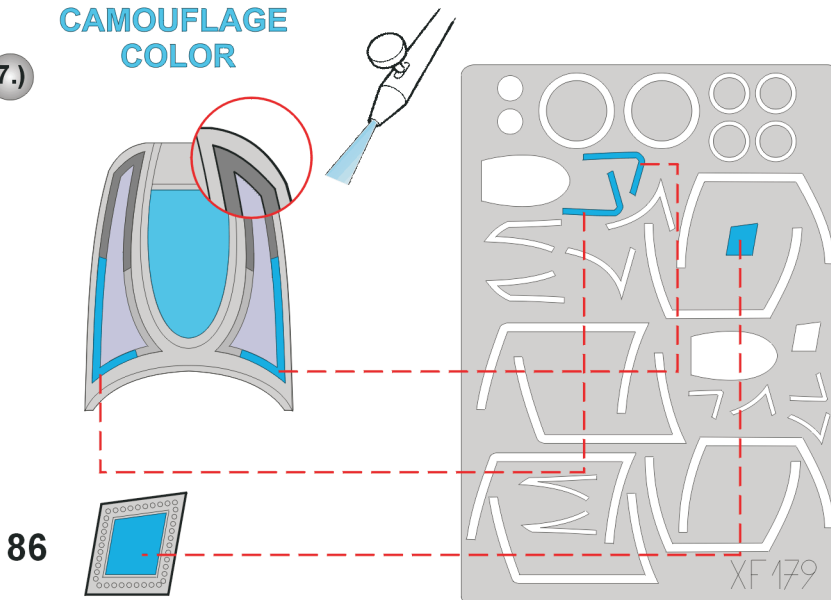

CAMOUFLAGE COLOR

7.)