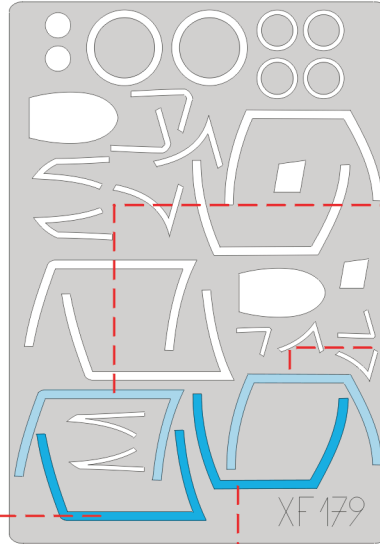

# F-101 Voodoo

The die-cut mask for accurate canopy frame painting of the  
*Monogram 1/48 KIT*

**83**  
**2pcs**

**41**  
**2pcs**

**24**  
**2pcs**

**24**  
**2pcs**

**REFERENCES:**

**AEROFAX MINIGRAPH #5**

CAMOUFLAGE COLOR

7.)

8.)

81

1.)

82

2.)

INTERIOR COLOR