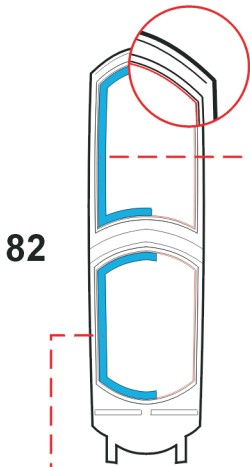

# F-101 Voodoo

The die-cut mask for accurate canopy frame painting of the  
*Monogram 1/48 KIT*

**83**  
**2pcs**

**41**  
**2pcs**

**24**  
**2pcs**

**24**  
**2pcs**

**REFERENCES:**

**AEROFAX MINIGRAPH #5**

CAMOUFLAGE COLOR

7.)

8.)

81

1.)

82

2.)

INTERIOR COLOR