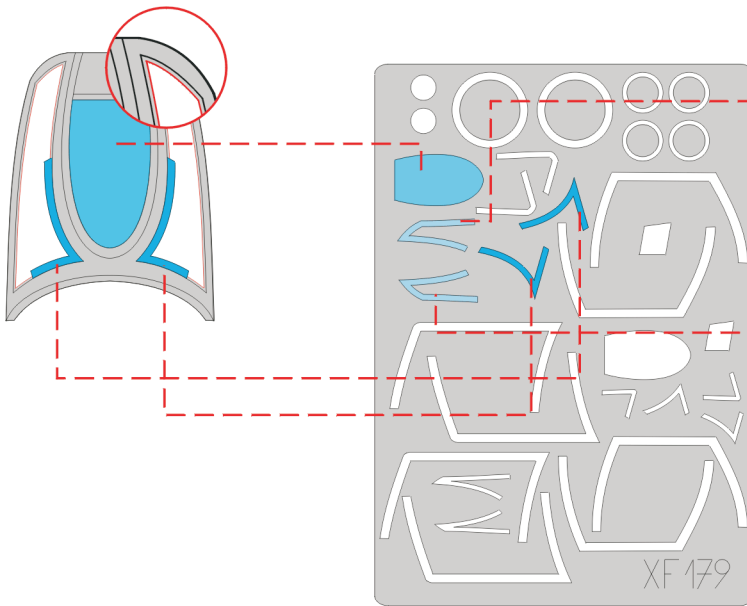

# F-101 Voodoo

The die-cut mask for accurate canopy frame painting of the  
*Monogram 1/48 KIT*

**83**  
**2pcs**

**41**  
**2pcs**

**24**  
**2pcs**

**24**  
**2pcs**

**REFERENCES:**

**AEROFAX MINIGRAPH #5**

LIQUID MASK

1.)

2.)

81

3.) INTERIOR COLOR

4.) RUBBER COLOR

5.)

6.)