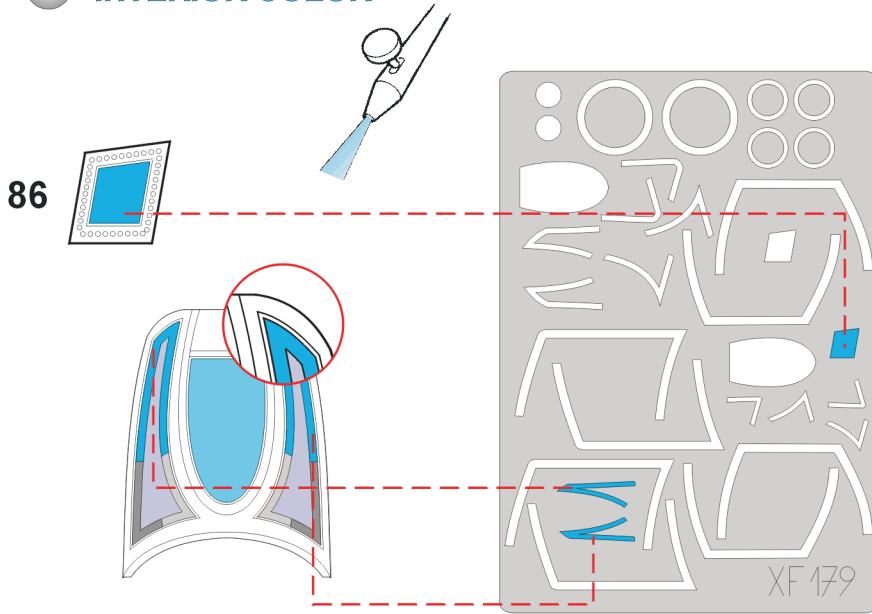

# F-101 Voodoo

The die-cut mask for accurate canopy frame painting of the  
*Monogram 1/48 KIT*

**83**  
**2pcs**

**41**  
**2pcs**

**24**  
**2pcs**

**24**  
**2pcs**

**REFERENCES:**

**AEROFAX MINIGRAPH #5**

LIQUID MASK

1.)

2.)

81

3.) INTERIOR COLOR

4.) RUBBER COLOR

5.)

6.)