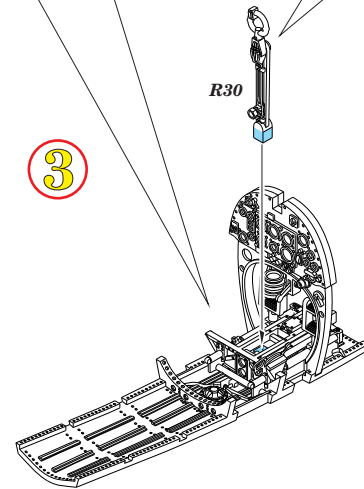

- SYMMETRICAL ASSEMBLY
  SYMETRICKÁ MONTÁŽ
- REMOVE
  ODSTRANIT
- GRIND
  OBRUSIT
- DRILL HOLE
  VRTAT OTVOR
- BEND
  OHNOUT
- OPTION
  VOLBA
- REPLACE
  NAHRADIT

A

B

**THE HEADREST -
SEE YOUR REFERENCES**

1

A

2

3