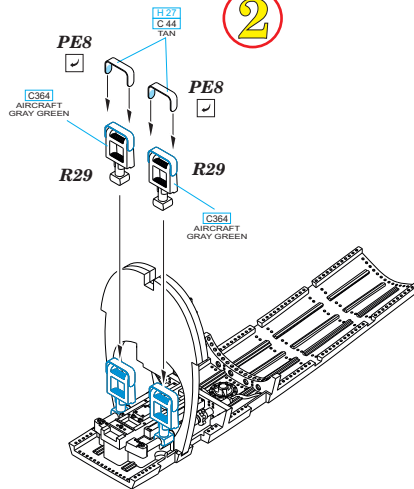

# BEST BRASS RESIN AROUND!

-  SYMMETRICAL ASSEMBLY  
SYMETRICKÁ MONTÁŽ
-  REMOVE  
ODSTRANIT
-  GRIND  
OBRUSIT
-  DRILL HOLE  
VRTAT OTVOR
-  BEND  
OHNOUT
-  OPTION  
VOLBA
-  REPLACE  
NAHRADIT

**A**

**B**

**THE HEADREST -  
SEE YOUR REFERENCES**

**1**

**A**

**2**

**3**

**C****D****E****F****4****5****6****F**

**G****7****8**