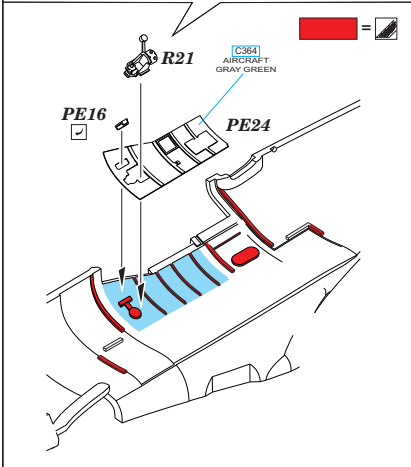

# BEST BRASS RESIN AROUND!

-  SYMMETRICAL ASSEMBLY  
SYMETRICKÁ MONTÁŽ
-  REMOVE  
ODSTRANIT
-  GRIND  
OBRUSIT
-  DRILL HOLE  
VRTAT OTVOR
-  BEND  
OHNOUT
-  OPTION  
VOLBA
-  REPLACE  
NAHRADIT

**A**

**B**

**THE HEADREST -  
SEE YOUR REFERENCES**

**1**

**A**

**2**

**3**

**C****D****E****F****4****5****6****F**

**G****7****8**