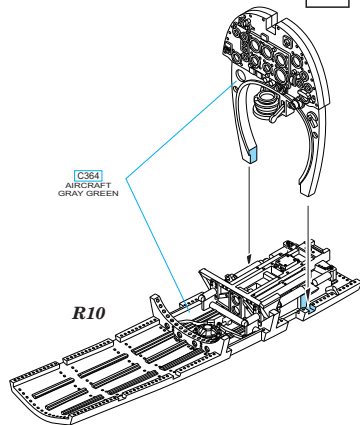

- SYMMETRICAL ASSEMBLY
  SYMETRICKÁ MONTÁŽ
- REMOVE
  ODSTRANIT
- GRIND
  OBRUSIT
- DRILL HOLE
  VRTAT OTVOR
- BEND
  OHNOUT
- OPTION
  VOLBA
- REPLACE
  NAHRADIT

A

B

**THE HEADREST -
SEE YOUR REFERENCES**

1

A

2

3