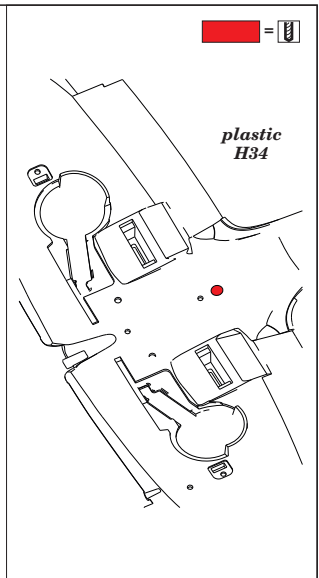

# BEST BRASS RESIN AROUND!

-  SYMMETRICAL ASSEMBLY  
SYMETRICKÁ MONTÁŽ
-  REMOVE  
ODSTRANIT
-  GRIND  
OBRUSIT
-  DRILL HOLE  
VRTAT OTVOR
-  BEND  
OHNOUT
-  OPTION  
VOLBA
-  REPLACE  
NAHRADIT

**A**

**B**

**THE HEADREST -  
SEE YOUR REFERENCES**

**1**

**A**

**2**

**3**

**C****D****E****F****4****5****6****F**

**G****7****8**