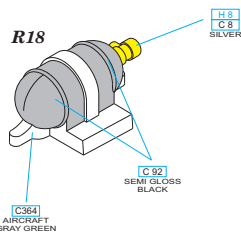

# BEST BRASS RESIN AROUND!

-  SYMMETRICAL ASSEMBLY  
SYMETRICKÁ MONTÁŽ
-  REMOVE  
ODSTRANIT
-  GRIND  
OBRUSIT
-  DRILL HOLE  
VRTAT OTVOR
-  BEND  
OHNOUT
-  OPTION  
VOLBA
-  REPLACE  
NAHRADIT

**A**

**B**

**THE HEADREST -  
SEE YOUR REFERENCES**

**1**

**A**

**2**

**3**

**C****D****E****F****4****5****6****F**

**G****7****8**