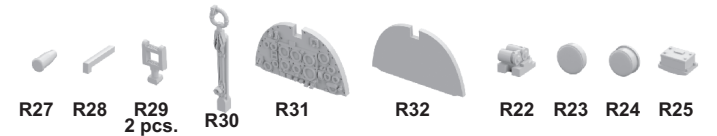

# 672 112 Spitfire Mk.IX cockpit

For Eduard kit • pro stavebnici Eduard

1/72 scale