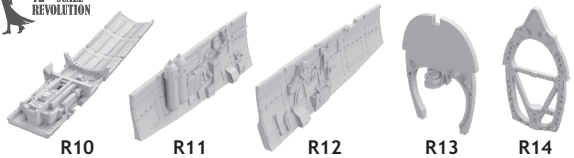

# 672 112 Spitfire Mk.IX cockpit

For Eduard kit • pro stavebnici Eduard

1/72 scale