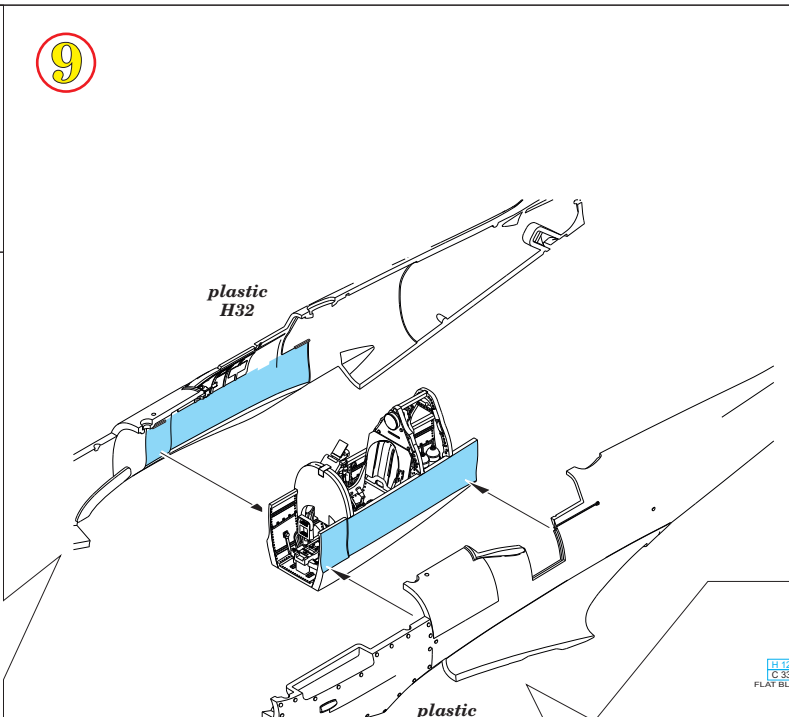

# BEST BRASS RESIN AROUND!

-  SYMMETRICAL ASSEMBLY  
SYMETRICKÁ MONTÁŽ
-  REMOVE  
ODSTRANIT
-  GRIND  
OBRUSIT
-  DRILL HOLE  
VRTAT OTVOR
-  BEND  
OHNOUT
-  OPTION  
VOLBA
-  REPLACE  
NAHRADIT

**A**

**B**

**THE HEADREST -  
SEE YOUR REFERENCES**

**1**

**A**

**2**

**3**

**C****D****E****F****4****5****6****F**

**G****7****8**