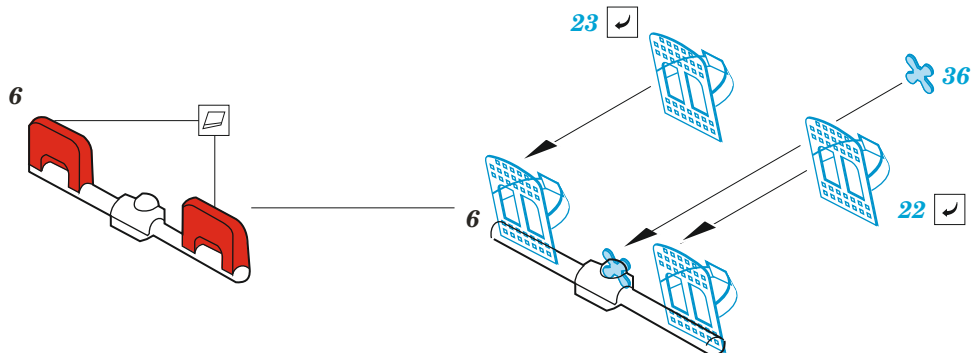

Ki-84 Hayate

eduard

73 771

1/72

detail set for 1/72 ARMA HOBBY kit • sada detailů pro stavebnici 1/72 ARMA HOBBY

- APPLY EXPRESS MASK AND PAINT BEFORE GLUING
POUŽIT EXPRESS MASK NABARVIT PŘED SLEPENÍM
- SYMMETRICAL ASSEMBLY
SYMETRICKÁ MONTÁŽ
- REMOVE
ODSTRANIT
- GRIND
OBROUSIT
- DRILL HOLE
VRTAT OTVOR
- BEND
OHNOUT
- OPTION
VOLBA
- REPLACE
NAHRADIT
- 1** COLORED ETCHED PARTS
LEPTANÉ BAREVNÉ DÍLY
- 1** ETCHED PARTS
LEPTANÉ NEBAREVNÉ DÍLY
- 1** ORIGINAL KIT PARTS
PŮVODNÍ DÍLY STAVEBNICE

ORIGINAL KIT PARTS
PŮVODNÍ DÍLY STAVEBNICE

PHOTO-ETCHED PARTS
LEPTANÉ DÍLY

PARTS TO BE REMOVED
DÍLY K ODSTRANĚNÍ

FILL
TMELIT

! left side only