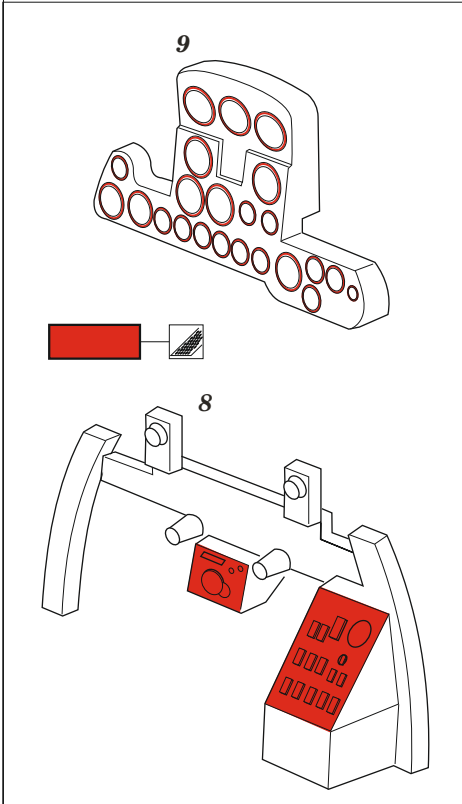

Ki-84 Hayate

eduard

73 771

1/72

detail set for 1/72 ARMA HOBBY kit • sada detailů pro stavebnici 1/72 ARMA HOBBY

- APPLY EXPRESS MASK AND PAINT BEFORE GLUING
POUŽIT EXPRESS MASK NABARVIT PŘED SLEPENÍM
- SYMMETRICAL ASSEMBLY
SYMETRICKÁ MONTÁŽ
- REMOVE
ODSTRANIT
- GRIND
OBROUSIT
- DRILL HOLE
VRTAT OTVOR
- BEND
OHNOUT
- OPTION
VOLBA
- REPLACE
NAHRADIT
- 1** COLORED ETCHED PARTS
LEPTANÉ BAREVNÉ DÍLY
- 1** ETCHED PARTS
LEPTANÉ NEBAREVNÉ DÍLY
- 1** ORIGINAL KIT PARTS
PŮVODNÍ DÍLY STAVEBNICE

ORIGINAL KIT PARTS
PŮVODNÍ DÍLY STAVEBNICE

PHOTO-ETCHED PARTS
LEPTANÉ DÍLY

PARTS TO BE REMOVED
DÍLY K ODSTRANĚNÍ

FILL
TMELIT

! left side only