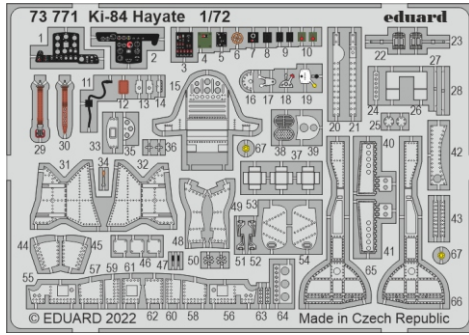

Ki-84 Hayate

eduard

73 771

1/72

detail set for 1/72 ARMA HOBBY kit • sada detailů pro stavebnici 1/72 ARMA HOBBY

- APPLY EXPRESS MASK AND PAINT BEFORE GLUING
POUŽIT EXPRESS MASK NABARVIT PŘED SLEPENÍM
- SYMMETRICAL ASSEMBLY
SYMETRICKÁ MONTÁŽ
- REMOVE
ODSTRANIT
- GRIND
OBROUSIT
- DRILL HOLE
VRTAT OTVOR
- BEND
OHNOUT
- OPTION
VOLBA
- REPLACE
NAHRADIT
- 1** COLORED ETCHED PARTS
LEPTANÉ BAREVNÉ DÍLY
- 1** ETCHED PARTS
LEPTANÉ NEBAREVNÉ DÍLY
- 1** ORIGINAL KIT PARTS
PŮVODNÍ DÍLY STAVEBNICE

ORIGINAL KIT PARTS
PŮVODNÍ DÍLY STAVEBNICE

PHOTO-ETCHED PARTS
LEPTANÉ DÍLY

PARTS TO BE REMOVED
DÍLY K ODSTRANĚNÍ

FILL
TMELIT

! left side only