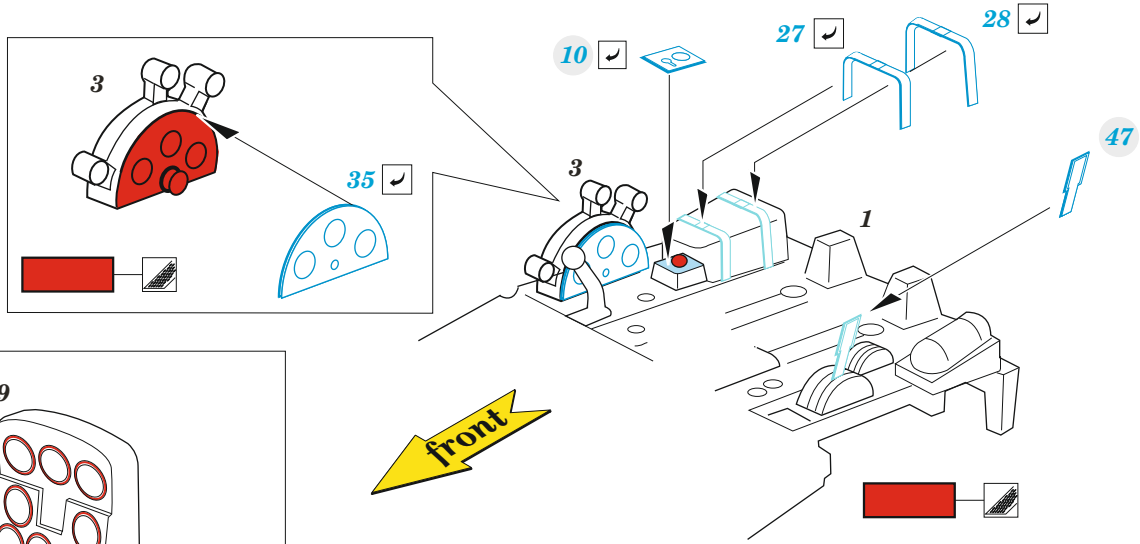

Ki-84 Hayate

eduard

73 771

1/72

detail set for 1/72 ARMA HOBBY kit • sada detailů pro stavebnici 1/72 ARMA HOBBY

- APPLY EXPRESS MASK AND PAINT BEFORE GLUING
POUŽIT EXPRESS MASK NABARVIT PŘED SLEPENÍM
- SYMMETRICAL ASSEMBLY
SYMETRICKÁ MONTÁŽ
- REMOVE
ODSTRANIT
- GRIND
OBROUSIT
- DRILL HOLE
VRTAT OTVOR
- BEND
OHNOUT
- OPTION
VOLBA
- REPLACE
NAHRADIT
- 1** COLORED ETCHED PARTS
LEPTANÉ BAREVNÉ DÍLY
- 1** ETCHED PARTS
LEPTANÉ NEBAREVNÉ DÍLY
- 1** ORIGINAL KIT PARTS
PŮVODNÍ DÍLY STAVEBNICE

ORIGINAL KIT PARTS
PŮVODNÍ DÍLY STAVEBNICE

PHOTO-ETCHED PARTS
LEPTANÉ DÍLY

PARTS TO BE REMOVED
DÍLY K ODSTRANĚNÍ

FILL
TMELIT

! left side only