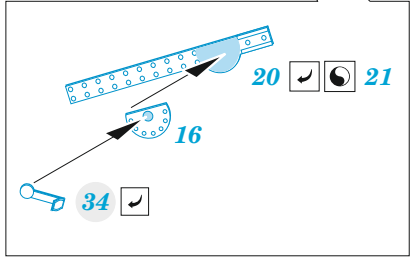

Ki-84 Hayate

eduard

73 771

1/72

detail set for 1/72 ARMA HOBBY kit • sada detailů pro stavebnici 1/72 ARMA HOBBY

- APPLY EXPRESS MASK AND PAINT BEFORE GLUING
POUŽIT EXPRESS MASK NABARVIT PŘED SLEPENÍM
- SYMMETRICAL ASSEMBLY
SYMETRICKÁ MONTÁŽ
- REMOVE
ODSTRANIT
- GRIND
OBROUSIT
- DRILL HOLE
VRTAT OTVOR
- BEND
OHNOUT
- OPTION
VOLBA
- REPLACE
NAHRADIT
- 1** COLORED ETCHED PARTS
LEPTANÉ BAREVNÉ DÍLY
- 1** ETCHED PARTS
LEPTANÉ NEBAREVNÉ DÍLY
- 1** ORIGINAL KIT PARTS
PŮVODNÍ DÍLY STAVEBNICE

ORIGINAL KIT PARTS
PŮVODNÍ DÍLY STAVEBNICE

PHOTO-ETCHED PARTS
LEPTANÉ DÍLY

PARTS TO BE REMOVED
DÍLY K ODSTRANĚNÍ

FILL
TMELIT

! left side only