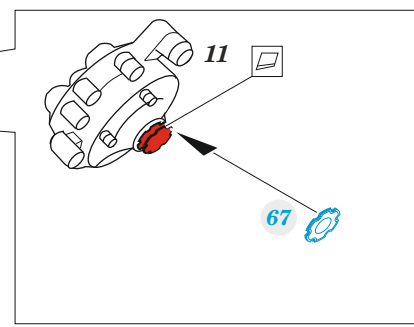

Ki-84 Hayate

eduard

73 771

1/72

detail set for 1/72 ARMA HOBBY kit • sada detailů pro stavebnici 1/72 ARMA HOBBY

- APPLY EXPRESS MASK AND PAINT BEFORE GLUING
POUŽIT EXPRESS MASK NABARVIT PŘED SLEPENÍM
- SYMMETRICAL ASSEMBLY
SYMETRICKÁ MONTÁŽ
- REMOVE
ODSTRANIT
- GRIND
OBROUSIT
- DRILL HOLE
VRTAT OTVOR
- BEND
OHNOUT
- OPTION
VOLBA
- REPLACE
NAHRADIT
- 1** COLORED ETCHED PARTS
LEPTANÉ BAREVNÉ DÍLY
- 1** ETCHED PARTS
LEPTANÉ NEBAREVNÉ DÍLY
- 1** ORIGINAL KIT PARTS
PŮVODNÍ DÍLY STAVEBNICE

ORIGINAL KIT PARTS
PŮVODNÍ DÍLY STAVEBNICE

PHOTO-ETCHED PARTS
LEPTANÉ DÍLY

PARTS TO BE REMOVED
DÍLY K ODSTRANĚNÍ

FILL
TMELIT

! left side only