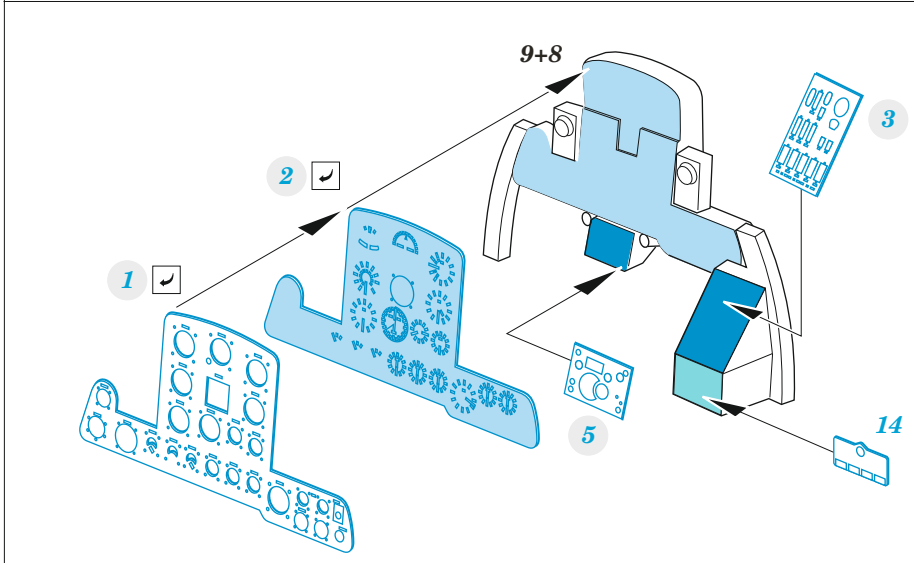

Ki-84 Hayate

eduard

73 771

1/72

detail set for 1/72 ARMA HOBBY kit • sada detailů pro stavebnici 1/72 ARMA HOBBY

- APPLY EXPRESS MASK AND PAINT BEFORE GLUING
POUŽIT EXPRESS MASK NABARVIT PŘED SLEPENÍM
- SYMMETRICAL ASSEMBLY
SYMETRICKÁ MONTÁŽ
- REMOVE
ODSTRANIT
- GRIND
OBROUSIT
- DRILL HOLE
VRTAT OTVOR
- BEND
OHNOUT
- OPTION
VOLBA
- REPLACE
NAHRADIT
- 1** COLORED ETCHED PARTS
LEPTANÉ BAREVNÉ DÍLY
- 1** ETCHED PARTS
LEPTANÉ NEBAREVNÉ DÍLY
- 1** ORIGINAL KIT PARTS
PŮVODNÍ DÍLY STAVEBNICE

ORIGINAL KIT PARTS
PŮVODNÍ DÍLY STAVEBNICE

PHOTO-ETCHED PARTS
LEPTANÉ DÍLY

PARTS TO BE REMOVED
DÍLY K ODSTRANĚNÍ

FILL
TMELIT

! left side only