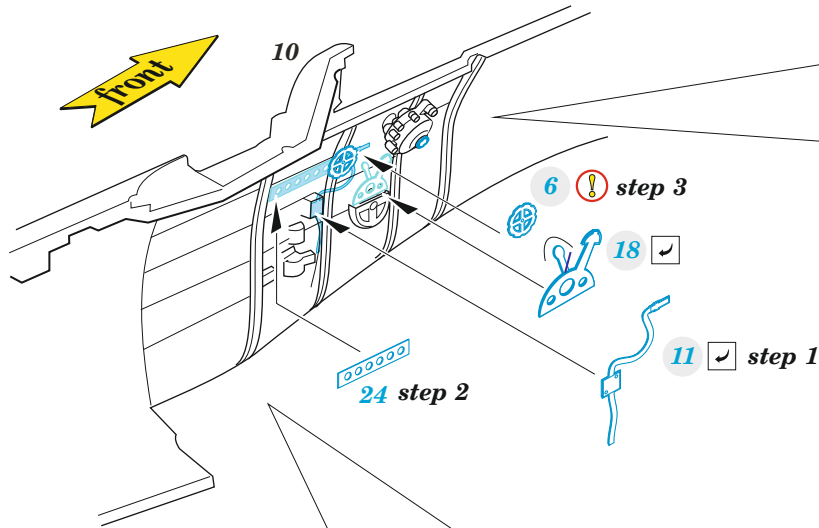

Ki-84 Hayate

eduard

73 771

1/72

detail set for 1/72 ARMA HOBBY kit • sada detailů pro stavebnici 1/72 ARMA HOBBY

- APPLY EXPRESS MASK AND PAINT BEFORE GLUING
POUŽIT EXPRESS MASK NABARVIT PŘED SLEPENÍM
- SYMMETRICAL ASSEMBLY
SYMETRICKÁ MONTÁŽ
- REMOVE
ODSTRANIT
- GRIND
OBROUSIT
- DRILL HOLE
VRTAT OTVOR
- BEND
OHNOUT
- OPTION
VOLBA
- REPLACE
NAHRADIT
- 1** COLORED ETCHED PARTS
LEPTANÉ BAREVNÉ DÍLY
- 1** ETCHED PARTS
LEPTANÉ NEBAREVNÉ DÍLY
- 1** ORIGINAL KIT PARTS
PŮVODNÍ DÍLY STAVEBNICE

ORIGINAL KIT PARTS
PŮVODNÍ DÍLY STAVEBNICE

PHOTO-ETCHED PARTS
LEPTANÉ DÍLY

PARTS TO BE REMOVED
DÍLY K ODSTRANĚNÍ

FILL
TMELIT

! left side only