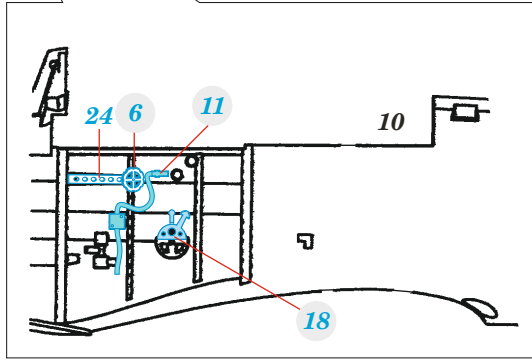

Ki-84 Hayate

eduard

73 771

1/72

detail set for 1/72 ARMA HOBBY kit • sada detailů pro stavebnici 1/72 ARMA HOBBY

- APPLY EXPRESS MASK AND PAINT BEFORE GLUING
POUŽIT EXPRESS MASK NABARVIT PŘED SLEPENÍM
- SYMMETRICAL ASSEMBLY
SYMETRICKÁ MONTÁŽ
- REMOVE
ODSTRANIT
- GRIND
OBROUSIT
- DRILL HOLE
VRTAT OTVOR
- BEND
OHNOUT
- OPTION
VOLBA
- REPLACE
NAHRADIT
- 1** COLORED ETCHED PARTS
LEPTANÉ BAREVNÉ DÍLY
- 1** ETCHED PARTS
LEPTANÉ NEBAREVNÉ DÍLY
- 1** ORIGINAL KIT PARTS
PŮVODNÍ DÍLY STAVEBNICE

ORIGINAL KIT PARTS
PŮVODNÍ DÍLY STAVEBNICE

PHOTO-ETCHED PARTS
LEPTANÉ DÍLY

PARTS TO BE REMOVED
DÍLY K ODSTRANĚNÍ

FILL
TMELIT

! left side only