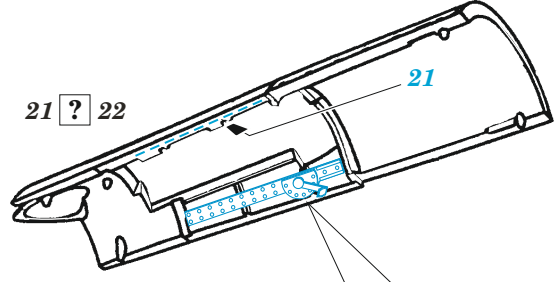

Ki-84 Hayate

eduard

73 771

1/72

detail set for 1/72 ARMA HOBBY kit • sada detailů pro stavebnici 1/72 ARMA HOBBY

- APPLY EXPRESS MASK AND PAINT BEFORE GLUING
POUŽIT EXPRESS MASK NABARVIT PŘED SLEPENÍM
- SYMMETRICAL ASSEMBLY
SYMETRICKÁ MONTÁŽ
- REMOVE
ODSTRANIT
- GRIND
OBROUSIT
- DRILL HOLE
VRTAT OTVOR
- BEND
OHNOUT
- OPTION
VOLBA
- REPLACE
NAHRADIT
- 1** COLORED ETCHED PARTS
LEPTANÉ BAREVNÉ DÍLY
- 1** ETCHED PARTS
LEPTANÉ NEBAREVNÉ DÍLY
- 1** ORIGINAL KIT PARTS
PŮVODNÍ DÍLY STAVEBNICE

ORIGINAL KIT PARTS
PŮVODNÍ DÍLY STAVEBNICE

PHOTO-ETCHED PARTS
LEPTANÉ DÍLY

PARTS TO BE REMOVED
DÍLY K ODSTRANĚNÍ

FILL
TMELIT

! left side only