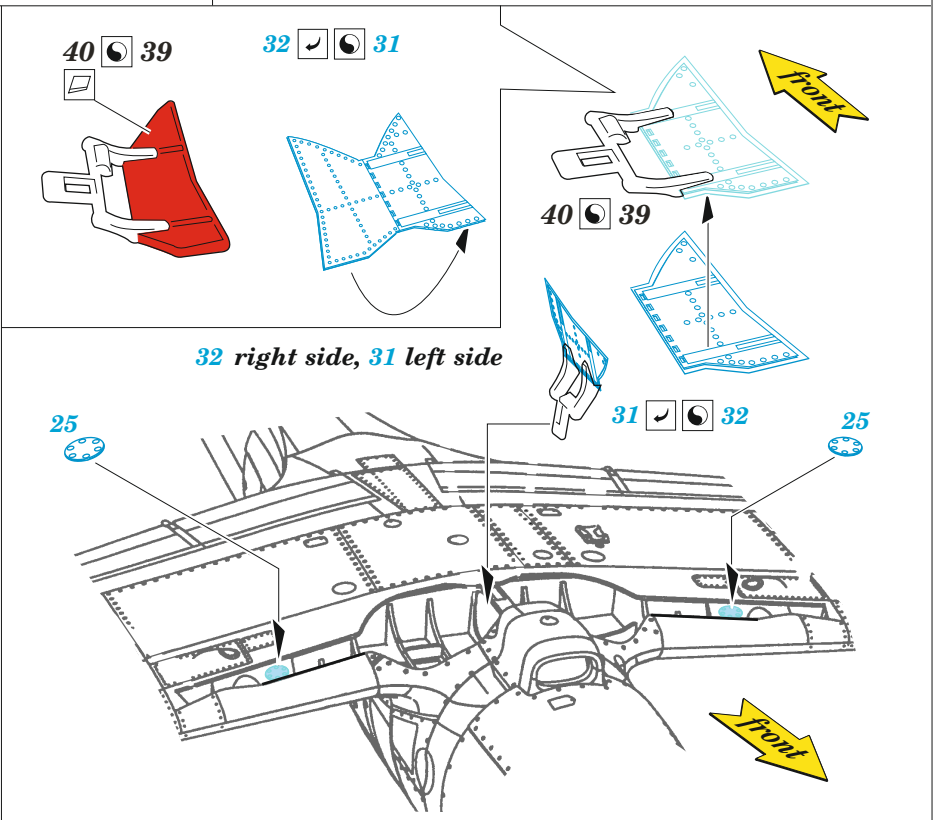

Ki-84 Hayate

eduard

73 771

1/72

detail set for 1/72 ARMA HOBBY kit • sada detailů pro stavebnici 1/72 ARMA HOBBY

- APPLY EXPRESS MASK AND PAINT BEFORE GLUING
POUŽIT EXPRESS MASK NABARVIT PŘED SLEPENÍM
- SYMMETRICAL ASSEMBLY
SYMETRICKÁ MONTÁŽ
- REMOVE
ODSTRANIT
- GRIND
OBROUSIT
- DRILL HOLE
VRTAT OTVOR
- BEND
OHNOUT
- OPTION
VOLBA
- REPLACE
NAHRADIT
- 1** COLORED ETCHED PARTS
LEPTANÉ BAREVNÉ DÍLY
- 1** ETCHED PARTS
LEPTANÉ NEBAREVNÉ DÍLY
- 1** ORIGINAL KIT PARTS
PŮVODNÍ DÍLY STAVEBNICE

ORIGINAL KIT PARTS
PŮVODNÍ DÍLY STAVEBNICE

PHOTO-ETCHED PARTS
LEPTANÉ DÍLY

PARTS TO BE REMOVED
DÍLY K ODSTRANĚNÍ

FILL
TMELIT

! left side only