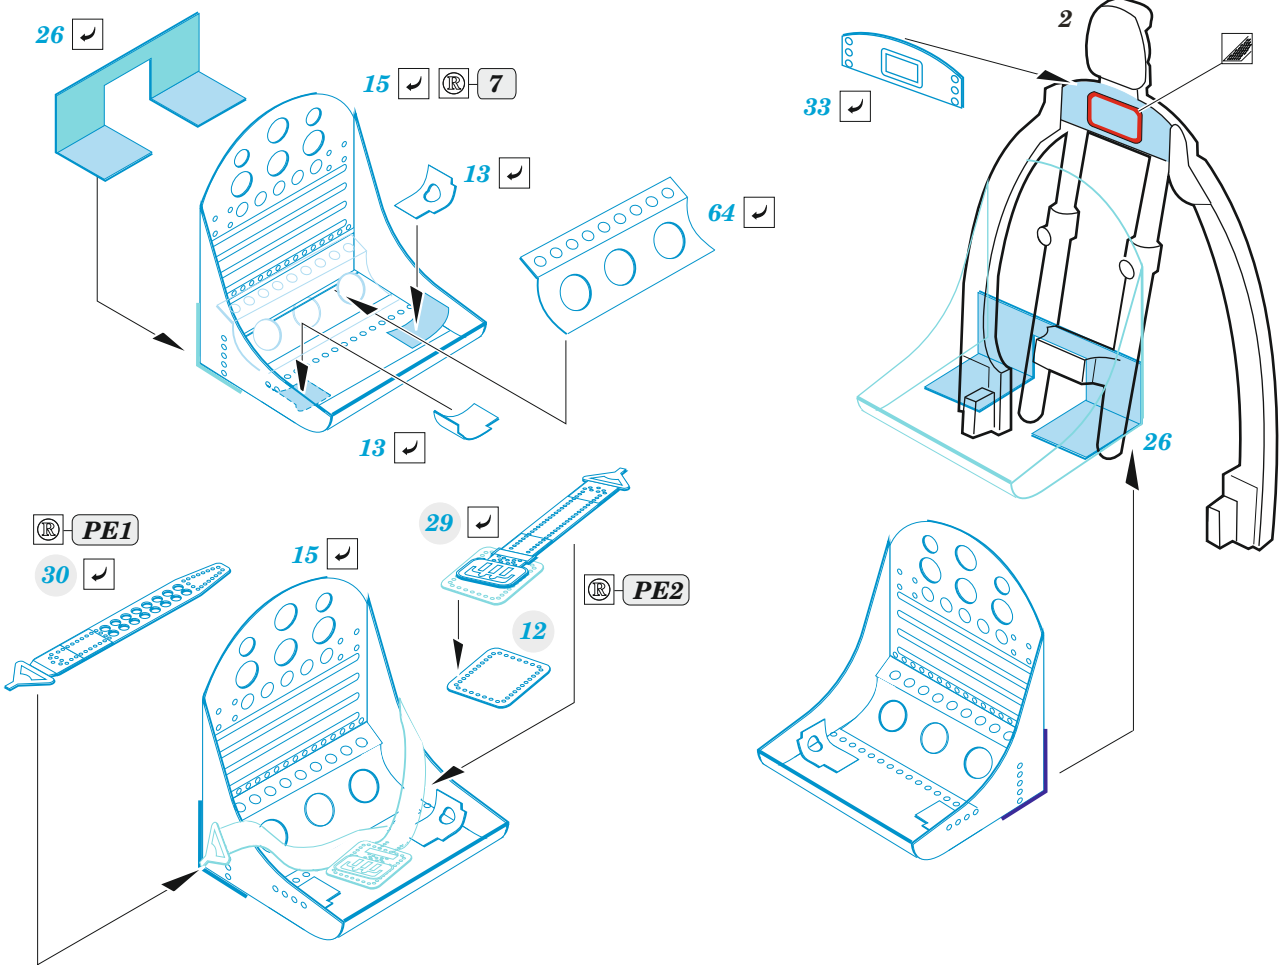

Ki-84 Hayate

eduard

73 771

1/72

detail set for 1/72 ARMA HOBBY kit • sada detailů pro stavebnici 1/72 ARMA HOBBY

- APPLY EXPRESS MASK AND PAINT BEFORE GLUING
POUŽIT EXPRESS MASK NABARVIT PŘED SLEPENÍM
- SYMMETRICAL ASSEMBLY
SYMETRICKÁ MONTÁŽ
- REMOVE
ODSTRANIT
- GRIND
OBROUSIT
- DRILL HOLE
VRTAT OTVOR
- BEND
OHNOUT
- OPTION
VOLBA
- REPLACE
NAHRADIT
- 1** COLORED ETCHED PARTS
LEPTANÉ BAREVNÉ DÍLY
- 1** ETCHED PARTS
LEPTANÉ NEBAREVNÉ DÍLY
- 1** ORIGINAL KIT PARTS
PŮVODNÍ DÍLY STAVEBNICE

ORIGINAL KIT PARTS
PŮVODNÍ DÍLY STAVEBNICE

PHOTO-ETCHED PARTS
LEPTANÉ DÍLY

PARTS TO BE REMOVED
DÍLY K ODSTRANĚNÍ

FILL
TMELIT

! left side only