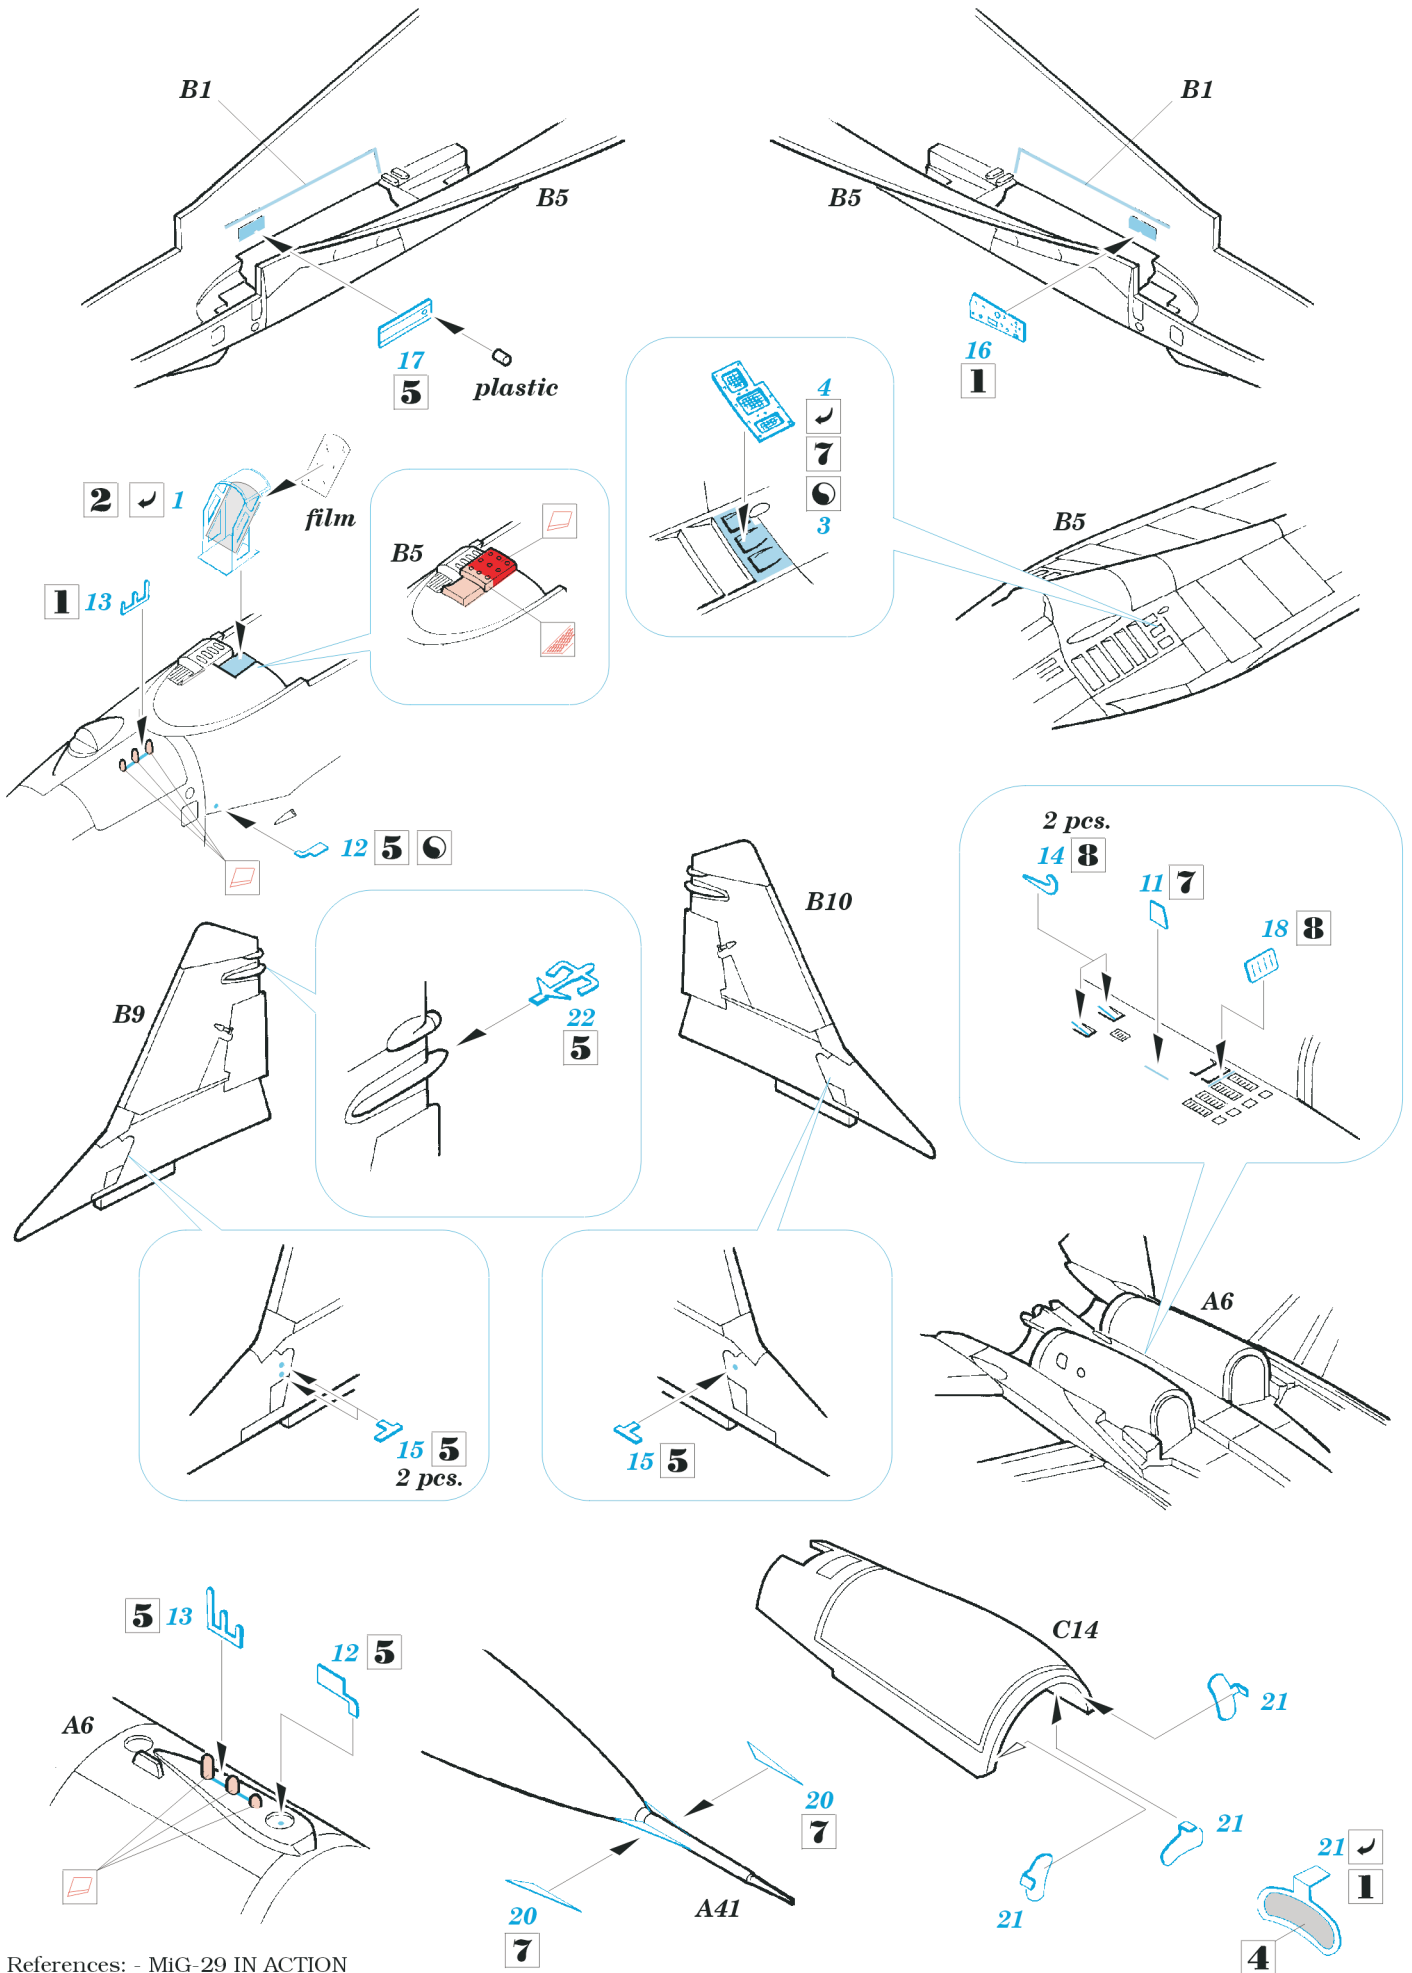

# Mig-29 Fulcrum A

SS183

1/72 scale detail set for Italeri kit • sada detailů pro model Italeri 1/72

PRINT

FILM

*použité barvy*  
*used colors*

- |                                |  |
|--------------------------------|--|
| <b>1</b> GREYBLUE<br>ŠEDOMODRÁ | <b>5</b> STEEL<br>OCEL                       |
| <b>2</b> BLACK<br>ČERNÁ        | <b>6</b> RED<br>ČERVENÁ                      |
| <b>3</b> GREY<br>ŠEDÁ          | <b>7</b> CAMOUFLAGE COLOR<br>BARVA KAMUFLÁŽE |
| <b>4</b> ALUMINIUM<br>HLINÍK   | <b>8</b> NATURAL METAL COLOR<br>BARVA KOVU   |

- |  |   |
|--|---|
|  | SYMMETRICAL ASSEMBLY<br>SYMETRICKÁ MONTÁŽ |
|  | REMOVE<br>ODSTRANIT                       |
|  | BEND<br>OHNOUT                            |
|  | REPLACE<br>NAHRADIT                       |
|  | GRIND<br>OBROUSIT                         |
|  | OPTION<br>VOLBA                           |

ORIGINAL KIT PARTS  
PŮVODNÍ DÍLY STAVEBNICE

PHOTO-ETCHED PARTS  
LEPTANÉ DÍLY

PARTS TO BE REMOVED  
DÍLY K ODSTRANĚNÍ

FILL  
TMELIT

References: - MiG-29 IN ACTION  
 - 4+ Publications - MiG-29