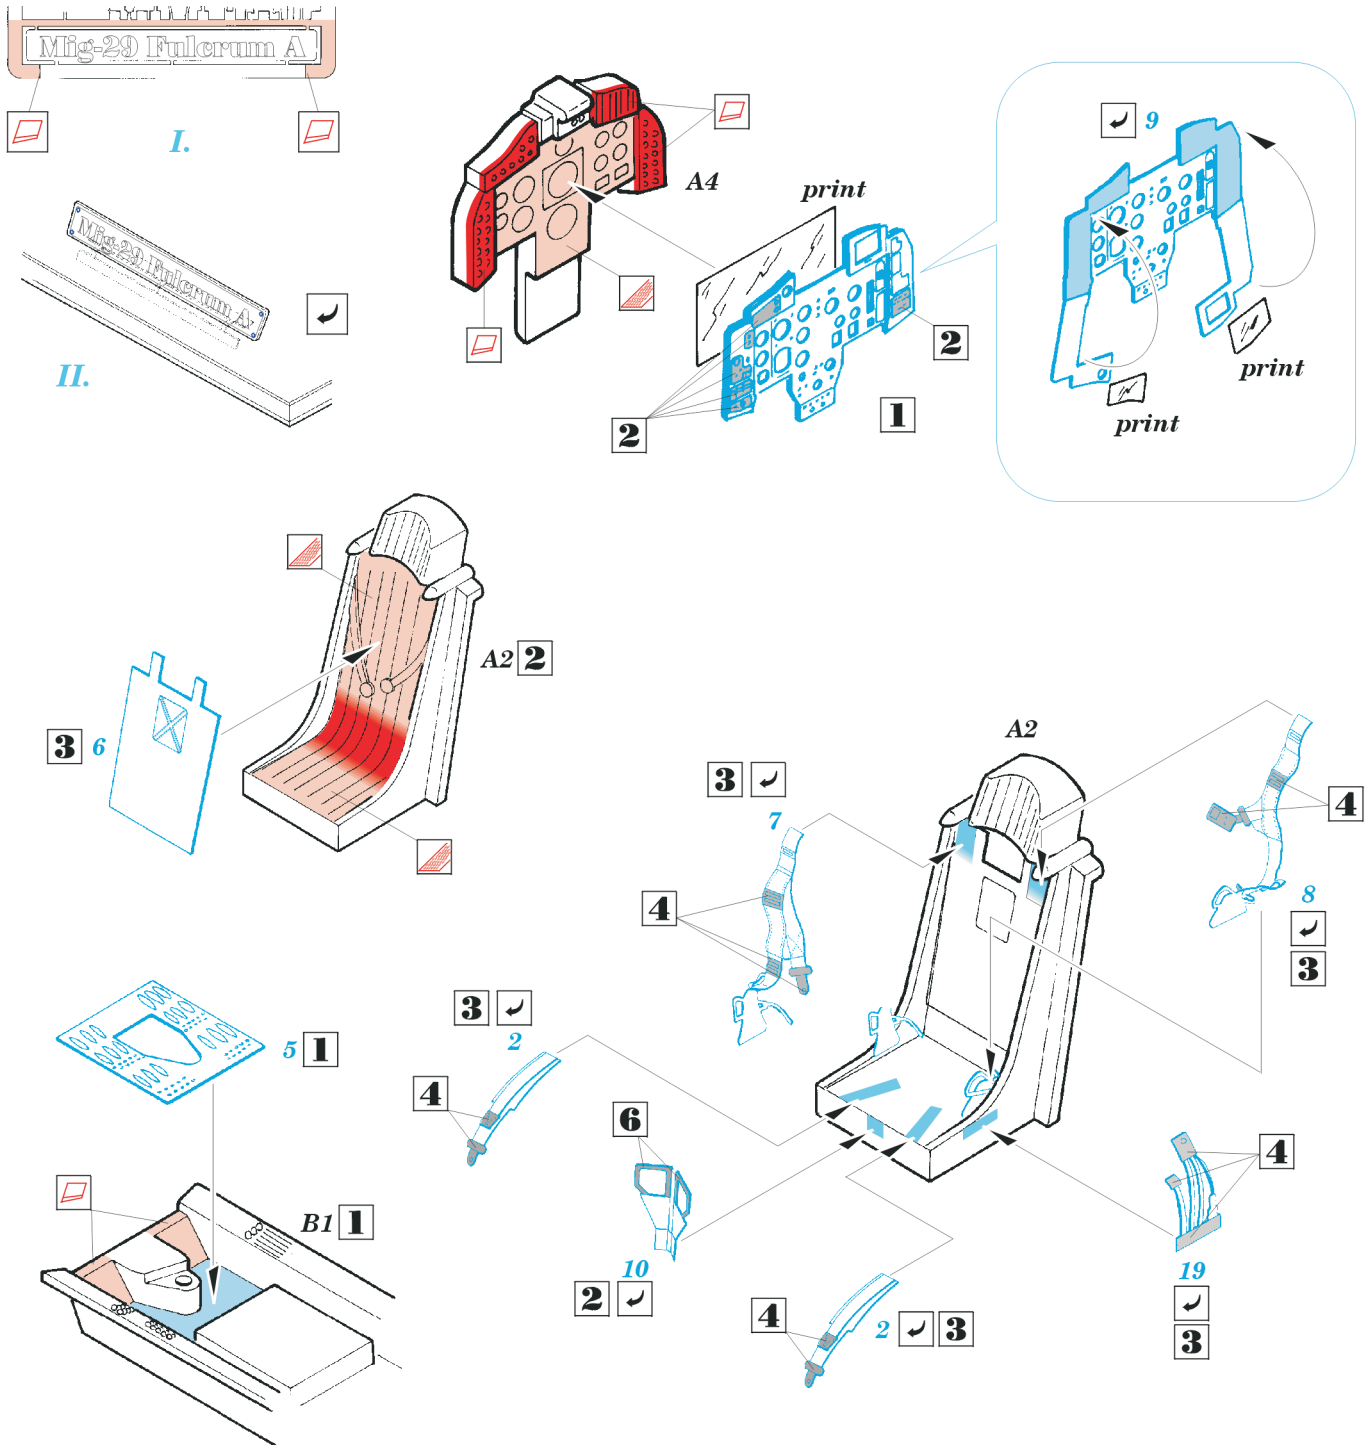

# Mig-29 Fulcrum A

SS183

1/72 scale detail set for Italeri kit • sada detailů pro model Italeri 1/72

PRINT

FILM

*použité barvy*  
*used colors*

- |                                |  |
|--------------------------------|--|
| <b>1</b> GREYBLUE<br>ŠEDOMODRÁ | <b>5</b> STEEL<br>OCEL                       |
| <b>2</b> BLACK<br>ČERNÁ        | <b>6</b> RED<br>ČERVENÁ                      |
| <b>3</b> GREY<br>ŠEDÁ          | <b>7</b> CAMOUFLAGE COLOR<br>BARVA KAMUFLÁŽE |
| <b>4</b> ALUMINIUM<br>HLINÍK   | <b>8</b> NATURAL METAL COLOR<br>BARVA KOVU   |

- |  |   |
|--|---|
|  | SYMMETRICAL ASSEMBLY<br>SYMETRICKÁ MONTÁŽ |
|  | REMOVE<br>ODSTRANIT                       |
|  | BEND<br>OHNOUT                            |
|  | REPLACE<br>NAHRADIT                       |
|  | GRIND<br>OBROUSIT                         |
|  | OPTION<br>VOLBA                           |

ORIGINAL KIT PARTS  
PŮVODNÍ DÍLY STAVEBNICE

PHOTO-ETCHED PARTS  
LEPTANÉ DÍLY

PARTS TO BE REMOVED  
DÍLY K ODSTRANĚNÍ

FILL  
TMELIT

References: - MiG-29 IN ACTION  
 - 4+ Publications - MiG-29