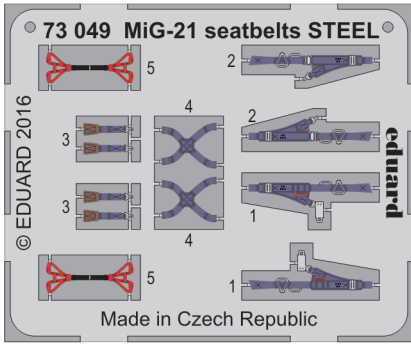

MiG-21 seatbelts STEEL

eduard

73 049

1/72 scale detail set • sada detailů pro model 1/72

- APPLY EXPRESS MASK AND PAINT BEFORE GLUING
POUŽIT EXPRESS MASK NABARVIT PŘED SLEPENÍM
- SYMMETRICAL ASSEMBLY
SYMETRICKÁ MONTÁŽ
- REMOVE
ODSTRANIT
- GRIND
OBROUSIT
- DRILL HOLE
VRTÁT OTVOR
- COLORED ETCHED PARTS
LEPTANÉ BAREVNÉ DÍLY
- ETCHED PARTS
LEPTANÉ NEBAREVNÉ DÍLY
- ORIGINAL KIT PARTS
PŮVODNÍ DÍLY STAVEBNICE
- BEND
OHNOUT
- OPTION
VOLBA
- REPLACE
NAHRADIT

ORIGINAL KIT PARTS
PŮVODNÍ DÍLY STAVEBNICE

PHOTO-ETCHED PARTS
LEPTANÉ DÍLY

PARTS TO BE REMOVED
DÍLY K ODSTRANĚNÍ

FILL
TMELIT