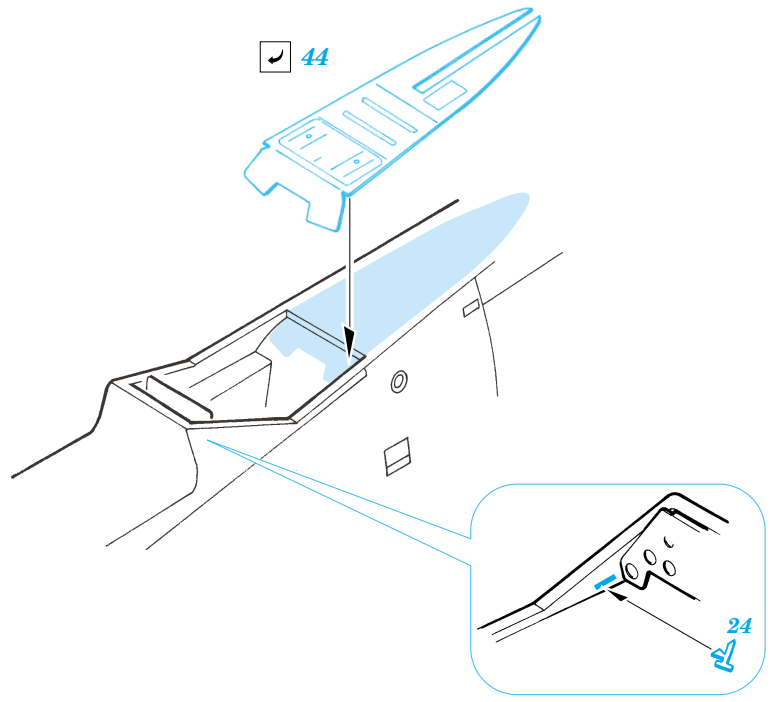

# Fw 190D-9

1/72 scale detail set for **HASEGAWA** kit • sada detailů pro model 1/72 **HASEGAWA**

eduard

**73 239**

-  APPLY EXPRESS MASK AND PAINT BEFORE GLUING  
POUŽIT EXPRESS MASK NABARVIT PŘED SLEPENÍM
-  SYMMETRICAL ASSEMBLY  
SYMETRICKÁ MONTÁŽ
-  REMOVE  
ODSTRANIT
-  GRIND  
OBROUSIT
-  DRILL HOLE  
VRTAT OTVOR
-  BEND  
OHNOUT
-  OPTION  
VOLBA
-  REPLACE  
NAHRADIT

 ORIGINAL KIT PARTS  
PŮVODNÍ DÍLY STAVEBNICE

 PHOTO-ETCHED PARTS  
LEPTANÉ DÍLY

 PARTS TO BE REMOVED  
DÍLY K ODSTRANĚNÍ

 FILL  
TMELIT

**REFERENCES:**

Aero Detail 2 - Fw190D  
 Maru Mechanic # 26 / 1981  
 Squadron/Signal Pbl. Walk Around - Fw 190D