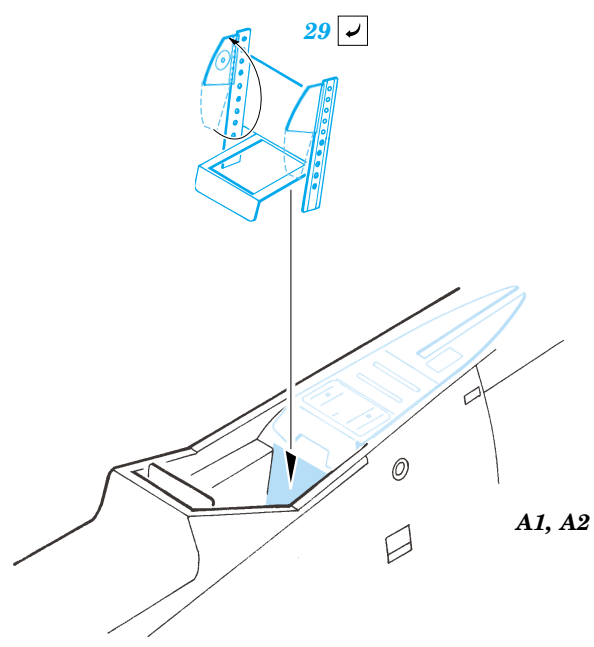

# Fw 190D-9

1/72 scale detail set for **HASEGAWA** kit • sada detailů pro model 1/72 **HASEGAWA**

eduard

**73 239**

-  APPLY EXPRESS MASK AND PAINT BEFORE GLUING  
POUŽIT EXPRESS MASK NABARVIT PŘED SLEPENÍM
-  SYMMETRICAL ASSEMBLY  
SYMETRICKÁ MONTÁŽ
-  REMOVE  
ODSTRANIT
-  GRIND  
OBROUSIT
-  DRILL HOLE  
VRTAT OTVOR
-  BEND  
OHNOUT
-  OPTION  
VOLBA
-  REPLACE  
NAHRADIT

 ORIGINAL KIT PARTS  
PŮVODNÍ DÍLY STAVEBNICE

 PHOTO-ETCHED PARTS  
LEPTANÉ DÍLY

 PARTS TO BE REMOVED  
DÍLY K ODSTRANĚNÍ

 FILL  
TMELIT

**REFERENCES:**

Aero Detail 2 - Fw190D  
 Maru Mechanic # 26 / 1981  
 Squadron/Signal Pbl. Walk Around - Fw 190D