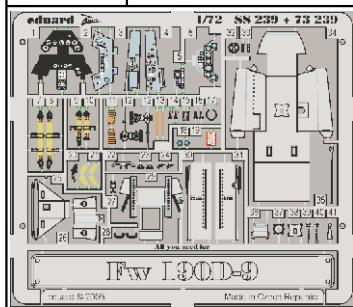

# Fw 190D-9

1/72 scale detail set for **HASEGAWA** kit • sada detailů pro model 1/72 **HASEGAWA**

eduard

**73 239**

-  APPLY EXPRESS MASK AND PAINT BEFORE GLUING  
POUŽIT EXPRESS MASK NABARVIT PŘED SLEPENÍM
-  SYMMETRICAL ASSEMBLY  
SYMETRICKÁ MONTÁŽ
-  REMOVE  
ODSTRANIT
-  GRIND  
OBROUSIT
-  DRILL HOLE  
VRTAT OTVOR
-  BEND  
OHNOUT
-  OPTION  
VOLBA
-  REPLACE  
NAHRADIT

 ORIGINAL KIT PARTS  
PŮVODNÍ DÍLY STAVEBNICE

 PHOTO-ETCHED PARTS  
LEPTANÉ DÍLY

 PARTS TO BE REMOVED  
DÍLY K ODSTRANĚNÍ

 FILL  
TMELIT

**REFERENCES:**

Aero Detail 2 - Fw190D  
 Maru Mechanic # 26 / 1981  
 Squadron/Signal Pbl. Walk Around - Fw 190D