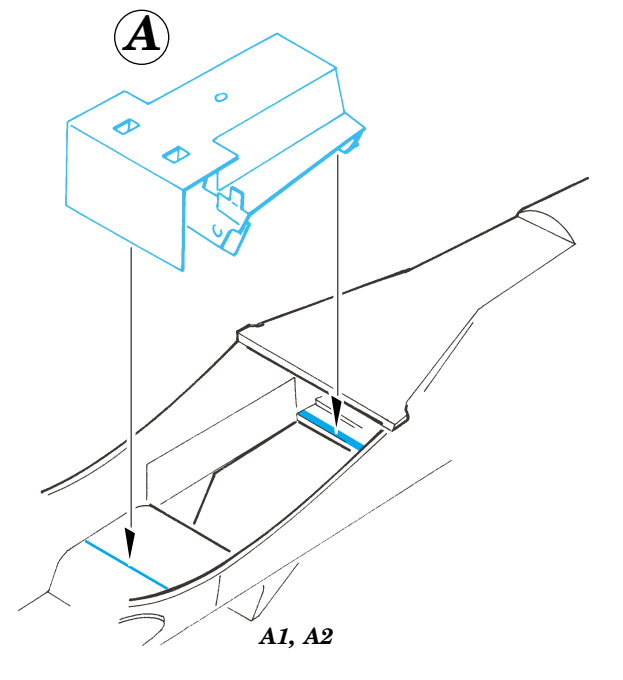

# Fw 190D-9

1/72 scale detail set for **HASEGAWA** kit • sada detailů pro model 1/72 **HASEGAWA**

eduard

**73 239**

-  APPLY EXPRESS MASK AND PAINT BEFORE GLUING  
POUŽIT EXPRESS MASK NABARVIT PŘED SLEPENÍM
-  SYMMETRICAL ASSEMBLY  
SYMETRICKÁ MONTÁŽ
-  REMOVE  
ODSTRANIT
-  GRIND  
OBROUSIT
-  DRILL HOLE  
VRTAT OTVOR
-  BEND  
OHNOUT
-  OPTION  
VOLBA
-  REPLACE  
NAHRADIT

 ORIGINAL KIT PARTS  
PŮVODNÍ DÍLY STAVEBNICE

 PHOTO-ETCHED PARTS  
LEPTANÉ DÍLY

 PARTS TO BE REMOVED  
DÍLY K ODSTRANĚNÍ

 FILL  
TMELIT

**REFERENCES:**

Aero Detail 2 - Fw190D  
 Maru Mechanic # 26 / 1981  
 Squadron/Signal Pbl. Walk Around - Fw 190D