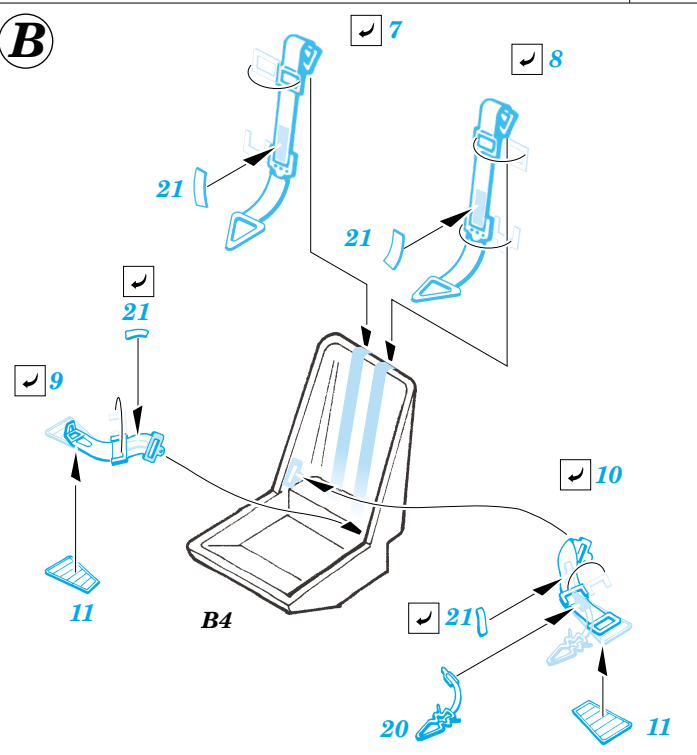

# Fw 190D-9

1/72 scale detail set for **HASEGAWA** kit • sada detailů pro model 1/72 **HASEGAWA**

eduard

**73 239**

-  APPLY EXPRESS MASK AND PAINT BEFORE GLUING  
POUŽIT EXPRESS MASK NABARVIT PŘED SLEPENÍM
-  SYMMETRICAL ASSEMBLY  
SYMETRICKÁ MONTÁŽ
-  REMOVE  
ODSTRANIT
-  GRIND  
OBROUSIT
-  DRILL HOLE  
VRTAT OTVOR
-  BEND  
OHNOUT
-  OPTION  
VOLBA
-  REPLACE  
NAHRADIT

 ORIGINAL KIT PARTS  
PŮVODNÍ DÍLY STAVEBNICE

 PHOTO-ETCHED PARTS  
LEPTANÉ DÍLY

 PARTS TO BE REMOVED  
DÍLY K ODSTRANĚNÍ

 FILL  
TMELIT

**REFERENCES:**

Aero Detail 2 - Fw190D  
 Maru Mechanic # 26 / 1981  
 Squadron/Signal Pbl. Walk Around - Fw 190D