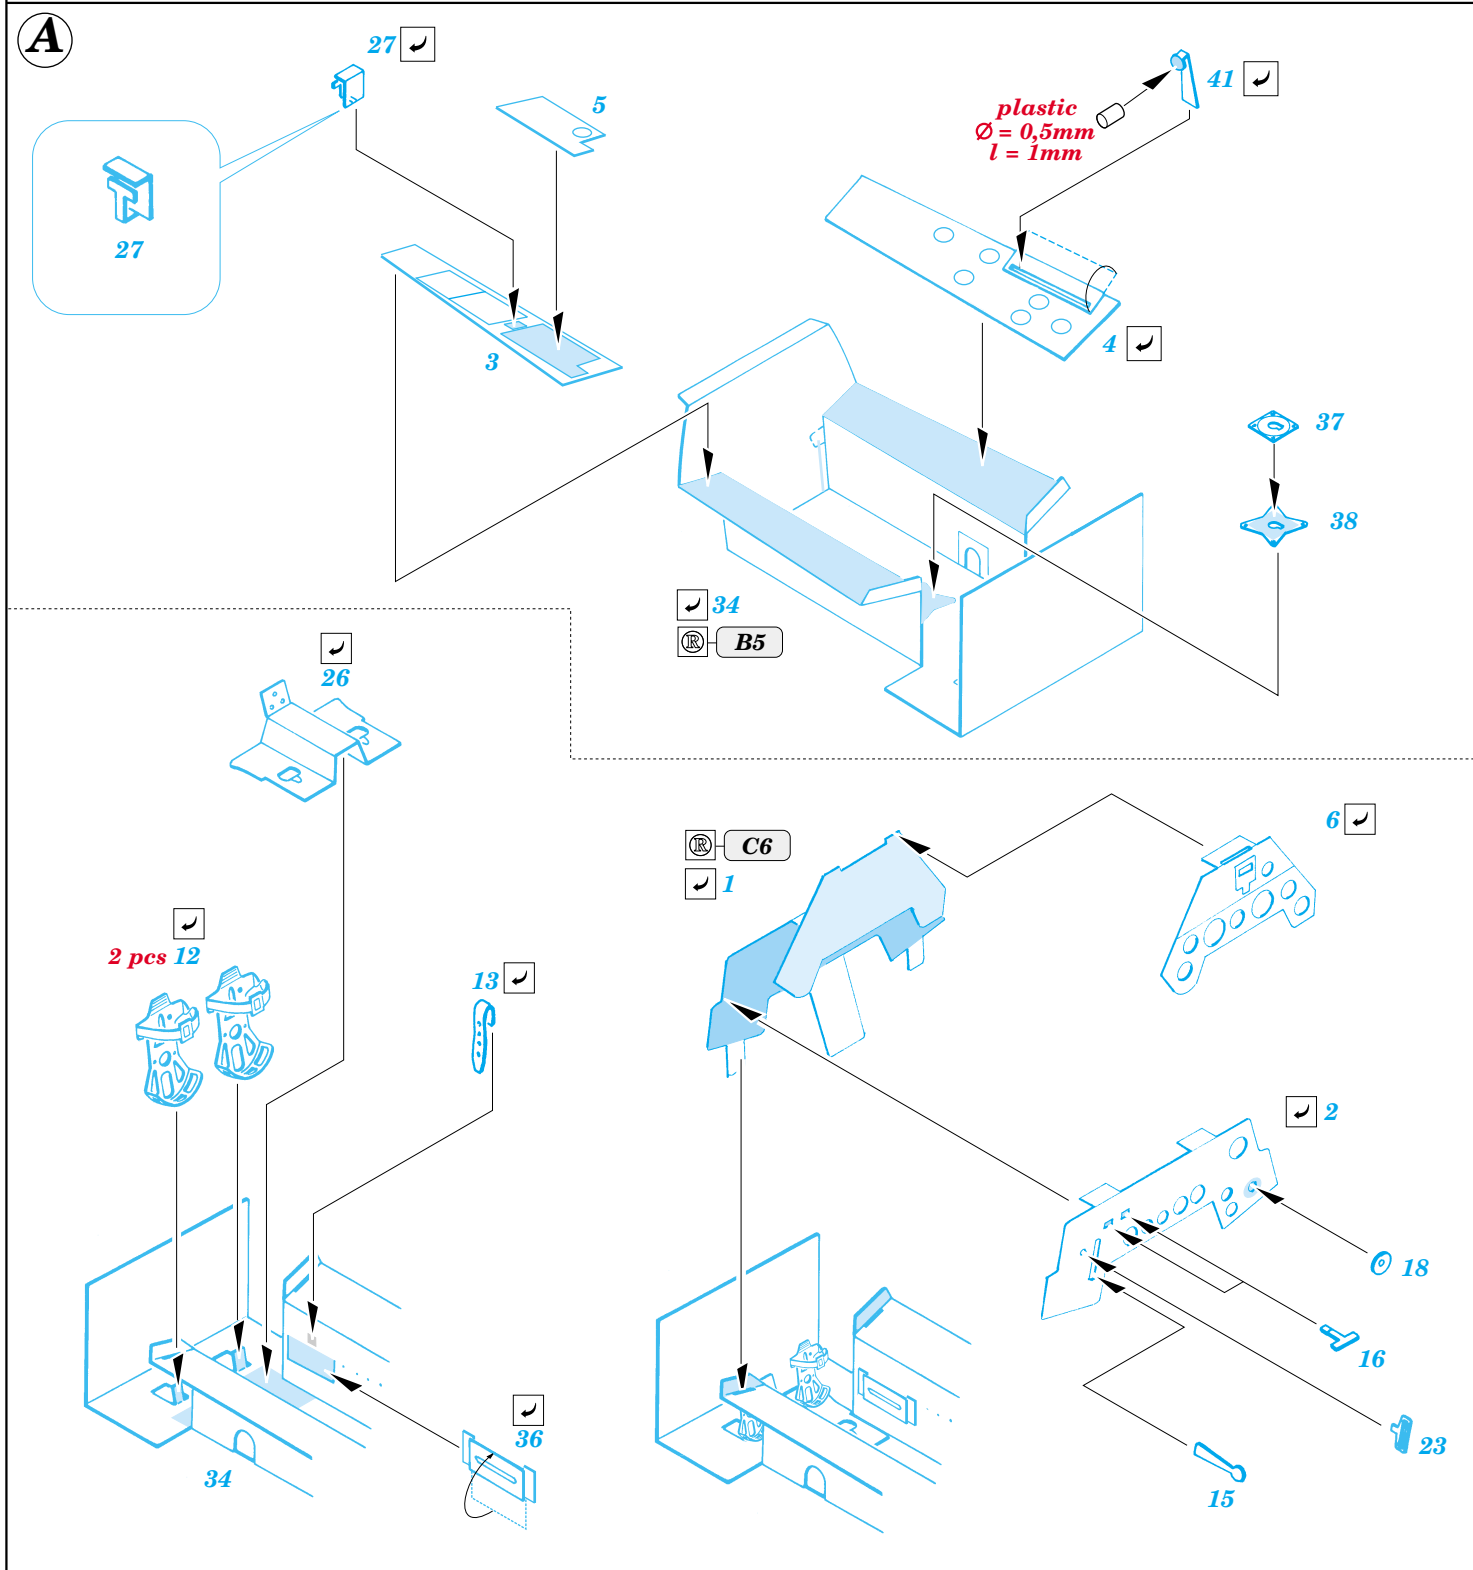

# Fw 190D-9

1/72 scale detail set for **HASEGAWA** kit • sada detailů pro model 1/72 **HASEGAWA**

eduard

**73 239**

-  APPLY EXPRESS MASK AND PAINT BEFORE GLUING  
POUŽIT EXPRESS MASK NABARVIT PŘED SLEPENÍM
-  SYMMETRICAL ASSEMBLY  
SYMETRICKÁ MONTÁŽ
-  REMOVE  
ODSTRANIT
-  GRIND  
OBROUSIT
-  DRILL HOLE  
VRTAT OTVOR
-  BEND  
OHNOUT
-  OPTION  
VOLBA
-  REPLACE  
NAHRADIT

 ORIGINAL KIT PARTS  
PŮVODNÍ DÍLY STAVEBNICE

 PHOTO-ETCHED PARTS  
LEPTANÉ DÍLY

 PARTS TO BE REMOVED  
DÍLY K ODSTRANĚNÍ

 FILL  
TMELIT

**REFERENCES:**

Aero Detail 2 - Fw190D  
 Maru Mechanic # 26 / 1981  
 Squadron/Signal Pbl. Walk Around - Fw 190D