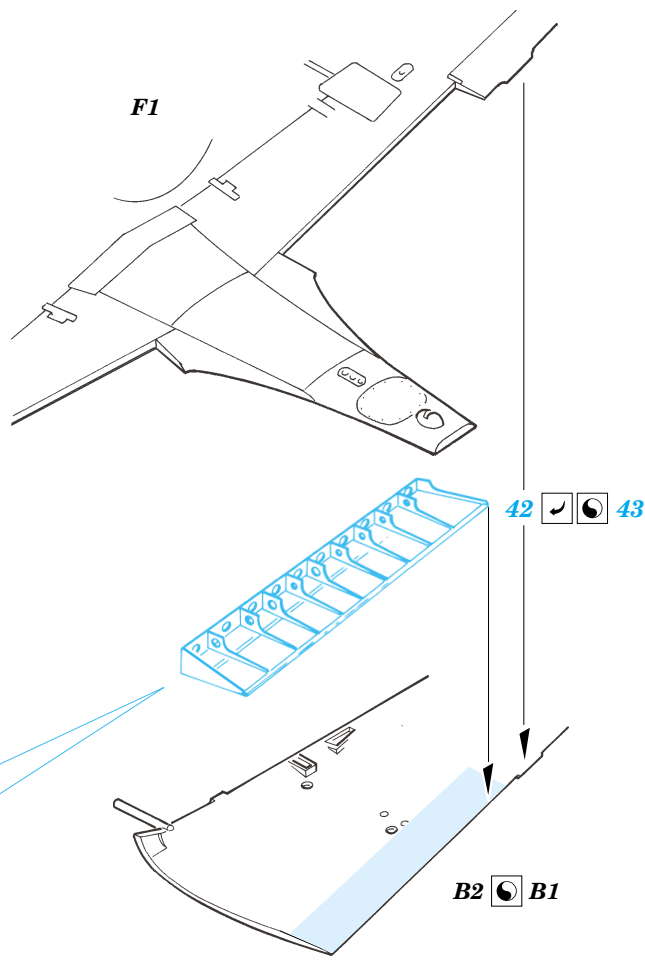

# Fw 190D-9

1/72 scale detail set for **HASEGAWA** kit • sada detailů pro model 1/72 **HASEGAWA**

eduard

**73 239**

-  APPLY EXPRESS MASK AND PAINT BEFORE GLUING  
POUŽIT EXPRESS MASK NABARVIT PŘED SLEPENÍM
-  SYMMETRICAL ASSEMBLY  
SYMETRICKÁ MONTÁŽ
-  REMOVE  
ODSTRANIT
-  GRIND  
OBROUSIT
-  DRILL HOLE  
VRTAT OTVOR
-  BEND  
OHNOUT
-  OPTION  
VOLBA
-  REPLACE  
NAHRADIT

 ORIGINAL KIT PARTS  
PŮVODNÍ DÍLY STAVEBNICE

 PHOTO-ETCHED PARTS  
LEPTANÉ DÍLY

 PARTS TO BE REMOVED  
DÍLY K ODSTRANĚNÍ

 FILL  
TMELIT

**REFERENCES:**

Aero Detail 2 - Fw190D  
 Maru Mechanic # 26 / 1981  
 Squadron/Signal Pbl. Walk Around - Fw 190D