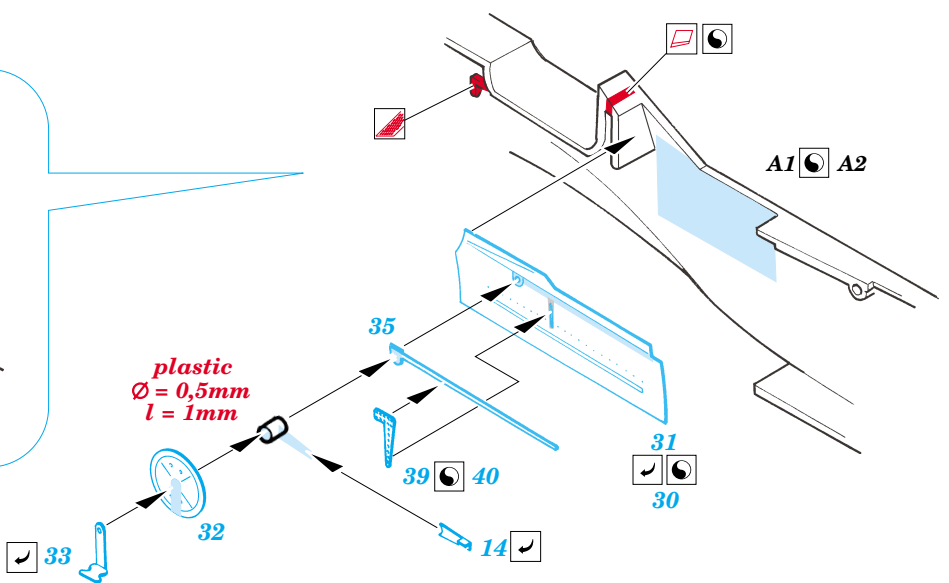

# Fw 190D-9

1/72 scale detail set for **HASEGAWA** kit • sada detailů pro model 1/72 **HASEGAWA**

eduard

**73 239**

-  APPLY EXPRESS MASK AND PAINT BEFORE GLUING  
POUŽIT EXPRESS MASK NABARVIT PŘED SLEPENÍM
-  SYMMETRICAL ASSEMBLY  
SYMETRICKÁ MONTÁŽ
-  REMOVE  
ODSTRANIT
-  GRIND  
OBROUSIT
-  DRILL HOLE  
VRTAT OTVOR
-  BEND  
OHNOUT
-  OPTION  
VOLBA
-  REPLACE  
NAHRADIT

 ORIGINAL KIT PARTS  
PŮVODNÍ DÍLY STAVEBNICE

 PHOTO-ETCHED PARTS  
LEPTANÉ DÍLY

 PARTS TO BE REMOVED  
DÍLY K ODSTRANĚNÍ

 FILL  
TMELIT

**REFERENCES:**

Aero Detail 2 - Fw190D  
 Maru Mechanic # 26 / 1981  
 Squadron/Signal Pbl. Walk Around - Fw 190D