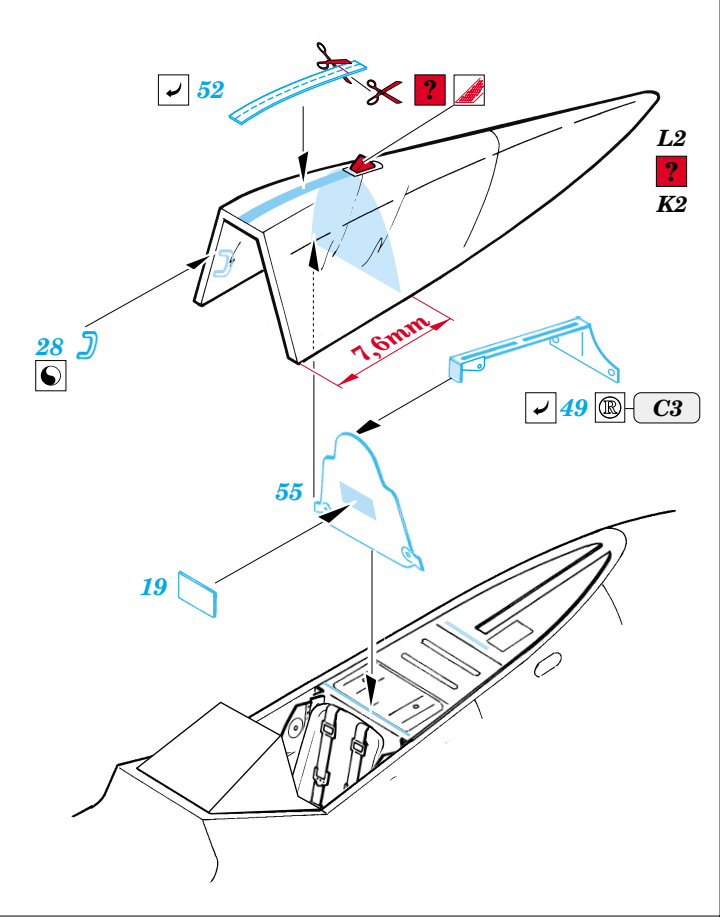

# Fw 190D-9

1/72 scale detail set for **HASEGAWA** kit • sada detailů pro model 1/72 **HASEGAWA**

eduard

**73 239**

-  APPLY EXPRESS MASK AND PAINT BEFORE GLUING  
POUŽIT EXPRESS MASK NABARVIT PŘED SLEPENÍM
-  SYMMETRICAL ASSEMBLY  
SYMETRICKÁ MONTÁŽ
-  REMOVE  
ODSTRANIT
-  GRIND  
OBROUSIT
-  DRILL HOLE  
VRTAT OTVOR
-  BEND  
OHNOUT
-  OPTION  
VOLBA
-  REPLACE  
NAHRADIT

 ORIGINAL KIT PARTS  
PŮVODNÍ DÍLY STAVEBNICE

 PHOTO-ETCHED PARTS  
LEPTANÉ DÍLY

 PARTS TO BE REMOVED  
DÍLY K ODSTRANĚNÍ

 FILL  
TMELIT

**REFERENCES:**

Aero Detail 2 - Fw190D  
 Maru Mechanic # 26 / 1981  
 Squadron/Signal Pbl. Walk Around - Fw 190D