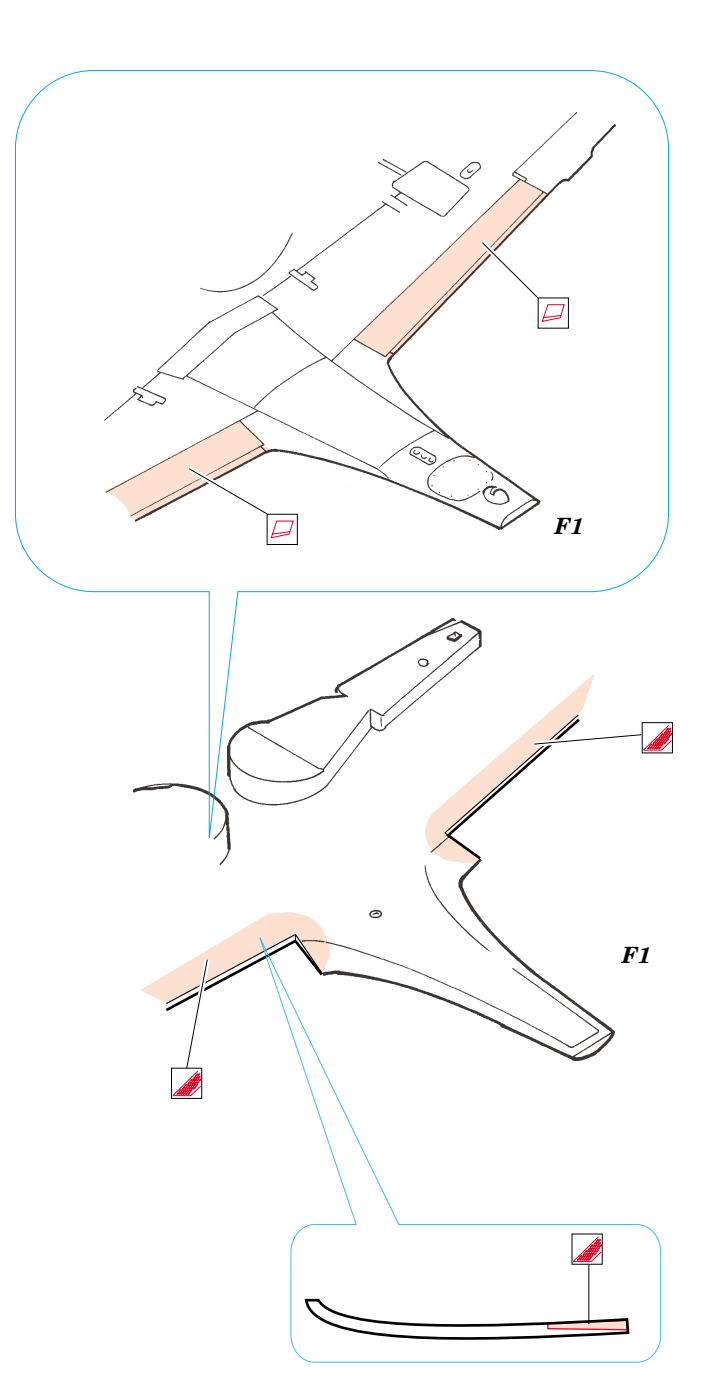

# Fw 190D-9

1/72 scale detail set for **HASEGAWA** kit • sada detailů pro model 1/72 **HASEGAWA**

eduard

**73 239**

-  APPLY EXPRESS MASK AND PAINT BEFORE GLUING  
POUŽIT EXPRESS MASK NABARVIT PŘED SLEPENÍM
-  SYMMETRICAL ASSEMBLY  
SYMETRICKÁ MONTÁŽ
-  REMOVE  
ODSTRANIT
-  GRIND  
OBROUSIT
-  DRILL HOLE  
VRTAT OTVOR
-  BEND  
OHNOUT
-  OPTION  
VOLBA
-  REPLACE  
NAHRADIT

 ORIGINAL KIT PARTS  
PŮVODNÍ DÍLY STAVEBNICE

 PHOTO-ETCHED PARTS  
LEPTANÉ DÍLY

 PARTS TO BE REMOVED  
DÍLY K ODSTRANĚNÍ

 FILL  
TMELIT

**REFERENCES:**

Aero Detail 2 - Fw190D  
 Maru Mechanic # 26 / 1981  
 Squadron/Signal Pbl. Walk Around - Fw 190D