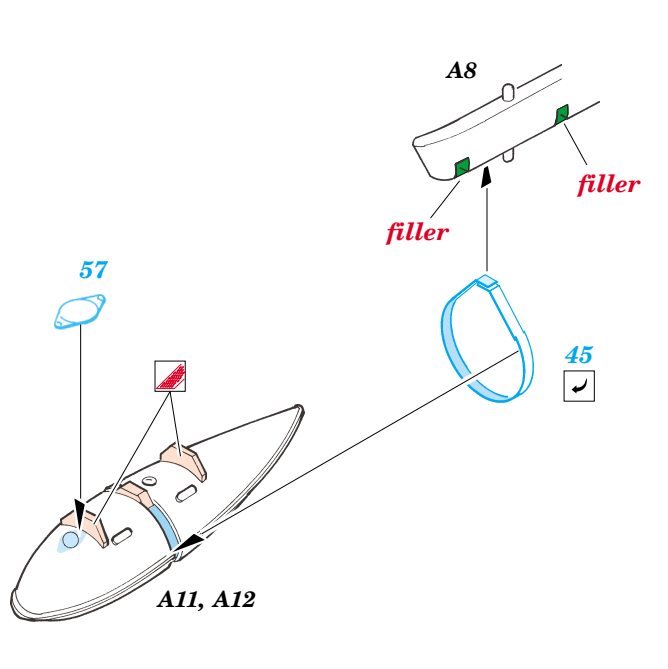

# Fw 190D-9

1/72 scale detail set for **HASEGAWA** kit • sada detailů pro model 1/72 **HASEGAWA**

eduard

**73 239**

-  APPLY EXPRESS MASK AND PAINT BEFORE GLUING  
POUŽIT EXPRESS MASK NABARVIT PŘED SLEPENÍM
-  SYMMETRICAL ASSEMBLY  
SYMETRICKÁ MONTÁŽ
-  REMOVE  
ODSTRANIT
-  GRIND  
OBROUSIT
-  DRILL HOLE  
VRTAT OTVOR
-  BEND  
OHNOUT
-  OPTION  
VOLBA
-  REPLACE  
NAHRADIT

 ORIGINAL KIT PARTS  
PŮVODNÍ DÍLY STAVEBNICE

 PHOTO-ETCHED PARTS  
LEPTANÉ DÍLY

 PARTS TO BE REMOVED  
DÍLY K ODSTRANĚNÍ

 FILL  
TMELIT

**REFERENCES:**

Aero Detail 2 - Fw190D  
 Maru Mechanic # 26 / 1981  
 Squadron/Signal Pbl. Walk Around - Fw 190D