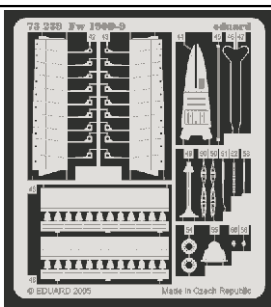

# Fw 190D-9

1/72 scale detail set for **HASEGAWA** kit • sada detailů pro model 1/72 **HASEGAWA**

eduard

**73 239**

-  APPLY EXPRESS MASK AND PAINT BEFORE GLUING  
POUŽIT EXPRESS MASK NABARVIT PŘED SLEPENÍM
-  SYMMETRICAL ASSEMBLY  
SYMETRICKÁ MONTÁŽ
-  REMOVE  
ODSTRANIT
-  GRIND  
OBROUSIT
-  DRILL HOLE  
VRTAT OTVOR
-  BEND  
OHNOUT
-  OPTION  
VOLBA
-  REPLACE  
NAHRADIT

 ORIGINAL KIT PARTS  
PŮVODNÍ DÍLY STAVEBNICE

 PHOTO-ETCHED PARTS  
LEPTANÉ DÍLY

 PARTS TO BE REMOVED  
DÍLY K ODSTRANĚNÍ

 FILL  
TMELIT

**REFERENCES:**

Aero Detail 2 - Fw190D  
 Maru Mechanic # 26 / 1981  
 Squadron/Signal Pbl. Walk Around - Fw 190D