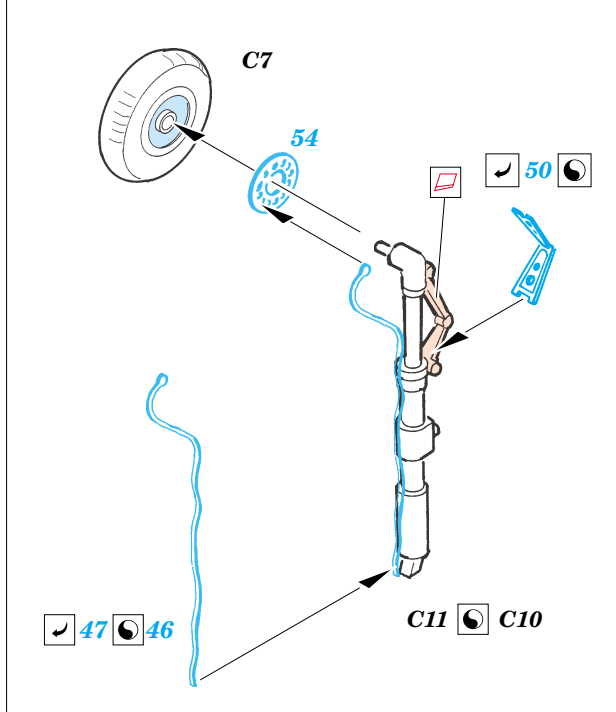

# Fw 190D-9

1/72 scale detail set for **HASEGAWA** kit • sada detailů pro model 1/72 **HASEGAWA**

eduard

**73 239**

-  APPLY EXPRESS MASK AND PAINT BEFORE GLUING  
POUŽIT EXPRESS MASK NABARVIT PŘED SLEPENÍM
-  SYMMETRICAL ASSEMBLY  
SYMETRICKÁ MONTÁŽ
-  REMOVE  
ODSTRANIT
-  GRIND  
OBROUSIT
-  DRILL HOLE  
VRTAT OTVOR
-  BEND  
OHNOUT
-  OPTION  
VOLBA
-  REPLACE  
NAHRADIT

 ORIGINAL KIT PARTS  
PŮVODNÍ DÍLY STAVEBNICE

 PHOTO-ETCHED PARTS  
LEPTANÉ DÍLY

 PARTS TO BE REMOVED  
DÍLY K ODSTRANĚNÍ

 FILL  
TMELIT

**REFERENCES:**

Aero Detail 2 - Fw190D  
 Maru Mechanic # 26 / 1981  
 Squadron/Signal Pbl. Walk Around - Fw 190D