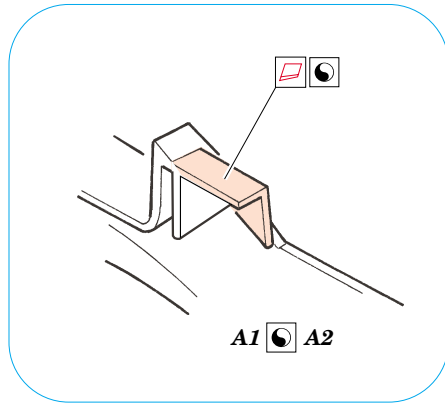

# Fw 190D-9

1/72 scale detail set for **HASEGAWA** kit • sada detailů pro model 1/72 **HASEGAWA**

eduard

**73 239**

-  APPLY EXPRESS MASK AND PAINT BEFORE GLUING  
POUŽIT EXPRESS MASK NABARVIT PŘED SLEPENÍM
-  SYMMETRICAL ASSEMBLY  
SYMETRICKÁ MONTÁŽ
-  REMOVE  
ODSTRANIT
-  GRIND  
OBROUSIT
-  DRILL HOLE  
VRTAT OTVOR
-  BEND  
OHNOUT
-  OPTION  
VOLBA
-  REPLACE  
NAHRADIT

 ORIGINAL KIT PARTS  
PŮVODNÍ DÍLY STAVEBNICE

 PHOTO-ETCHED PARTS  
LEPTANÉ DÍLY

 PARTS TO BE REMOVED  
DÍLY K ODSTRANĚNÍ

 FILL  
TMELIT

**REFERENCES:**

Aero Detail 2 - Fw190D  
 Maru Mechanic # 26 / 1981  
 Squadron/Signal Pbl. Walk Around - Fw 190D