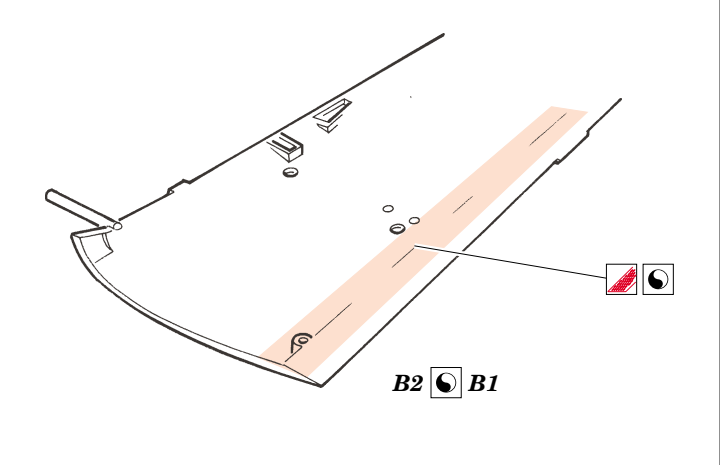

# Fw 190D-9

1/72 scale detail set for **HASEGAWA** kit • sada detailů pro model 1/72 **HASEGAWA**

eduard

**73 239**

-  APPLY EXPRESS MASK AND PAINT BEFORE GLUING  
POUŽIT EXPRESS MASK NABARVIT PŘED SLEPENÍM
-  SYMMETRICAL ASSEMBLY  
SYMETRICKÁ MONTÁŽ
-  REMOVE  
ODSTRANIT
-  GRIND  
OBROUSIT
-  DRILL HOLE  
VRTAT OTVOR
-  BEND  
OHNOUT
-  OPTION  
VOLBA
-  REPLACE  
NAHRADIT

 ORIGINAL KIT PARTS  
PŮVODNÍ DÍLY STAVEBNICE

 PHOTO-ETCHED PARTS  
LEPTANÉ DÍLY

 PARTS TO BE REMOVED  
DÍLY K ODSTRANĚNÍ

 FILL  
TMELIT

**REFERENCES:**

Aero Detail 2 - Fw190D  
 Maru Mechanic # 26 / 1981  
 Squadron/Signal Pbl. Walk Around - Fw 190D