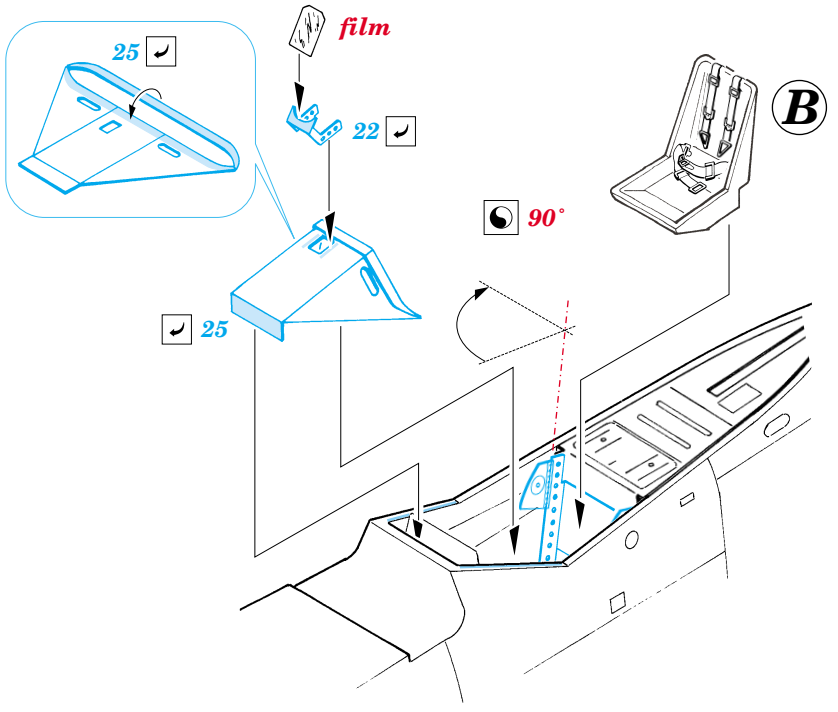

 ORIGINAL KIT PARTS  
PŮVODNÍ DÍLY STAVEBNICE

 PHOTO-ETCHED PARTS  
LEPTANÉ DÍLY

 PARTS TO BE REMOVED  
DÍLY K ODSTRANĚNÍ

 FILL  
TMELIT

**REFERENCES:**

Aero Detail 2 - Fw190D  
 Maru Mechanic # 26 / 1981  
 Squadron/Signal Pbl. Walk Around - Fw 190D