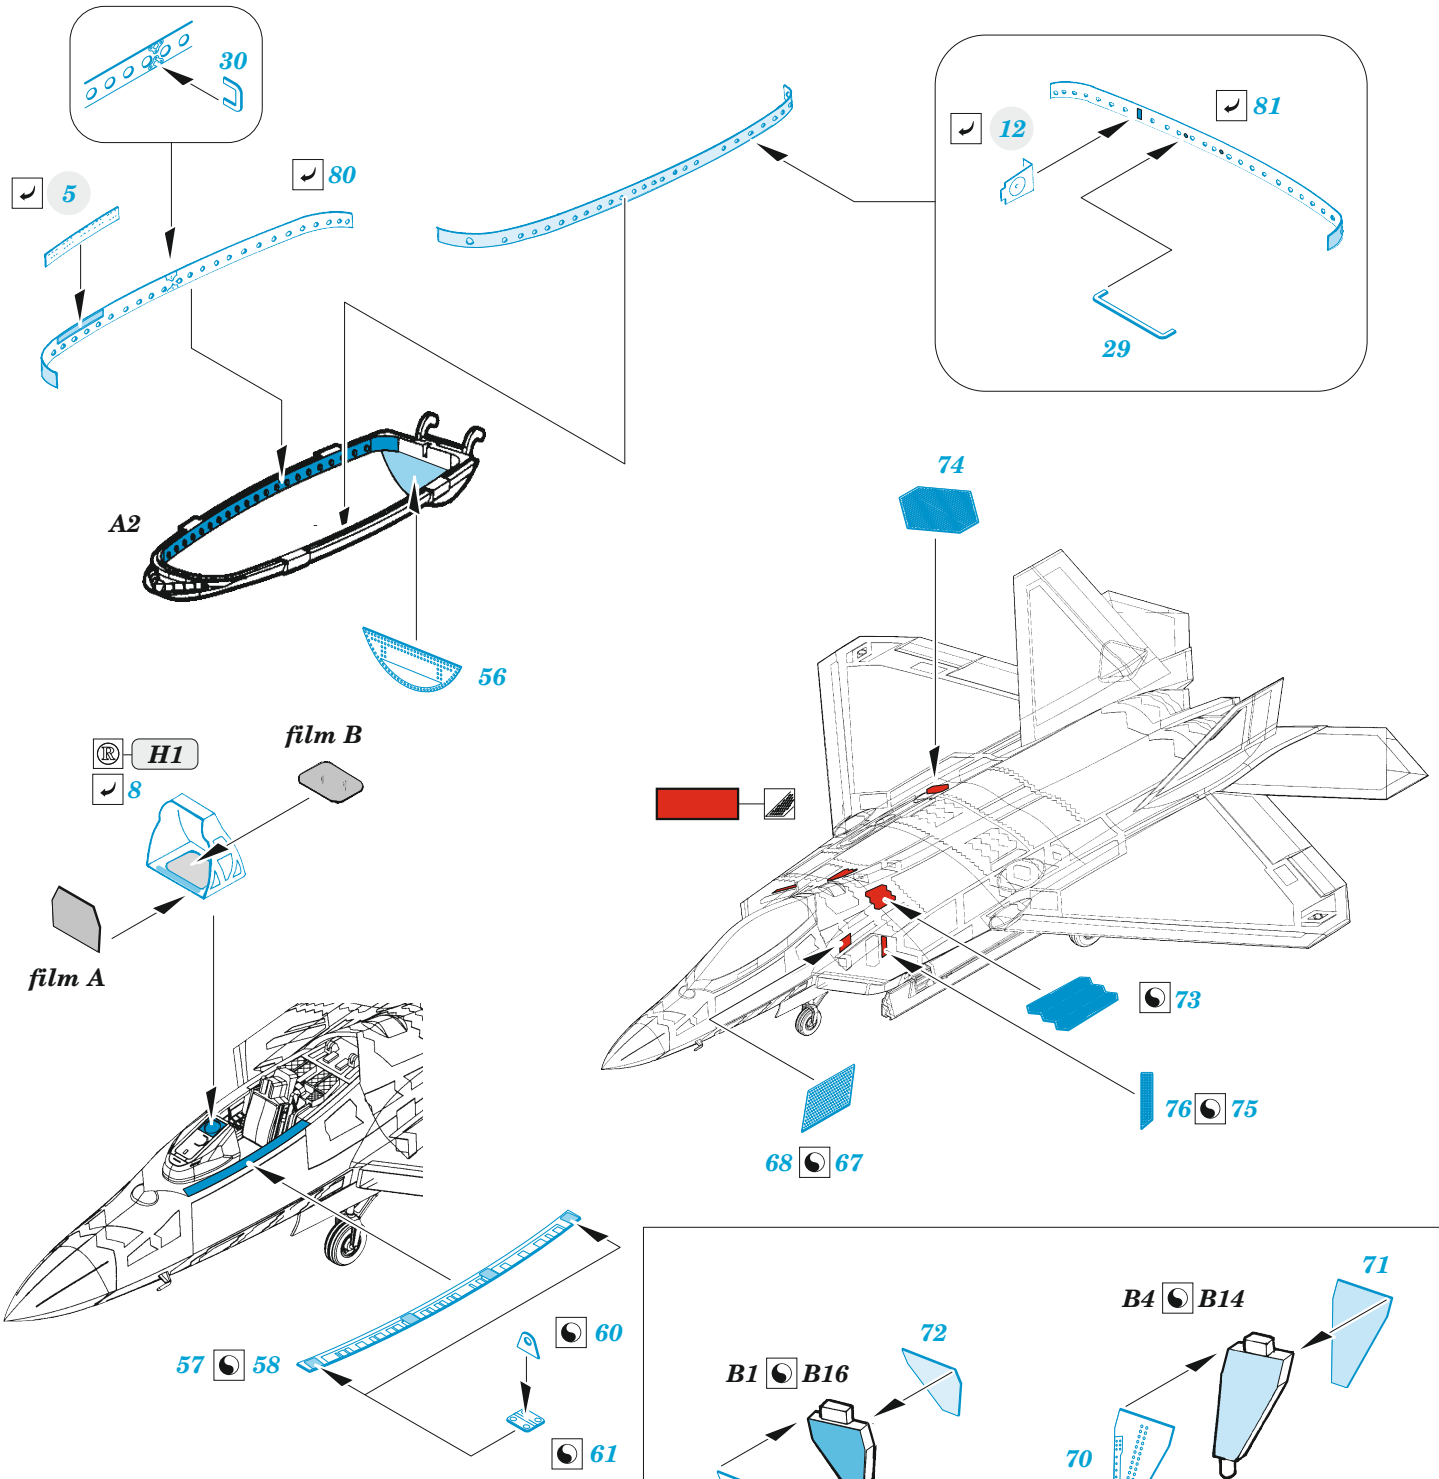

F-22A

eduard

49 1273

1/48

detail set for I LOVE KITS 1/48 kit • sada detailů pro stavebnici I LOVE KITS 1/48

- APPLY EXPRESS MASK AND PAINT BEFORE GLUING
POUŽIT EXPRESS MASK NABARVIT PŘED SLEPENÍM
 - SYMMETRICAL ASSEMBLY
SYMETRICKÁ MONTÁŽ
 - REMOVE
ODSTRANIT
 - GRIND
OBROUSIT
 - DRILL HOLE
VRTAT OTVOR
 - COLORED ETCHED PARTS
LEPTANÉ BAREVNÉ DÍLY
 - ETCHED PARTS
LEPTANÉ NEBAREVNÉ DÍLY
 - ORIGINAL KIT PARTS
PŮVODNÍ DÍLY STAVEBNICE
- BEND
OHNOUT
 - OPTION
VOLBA
 - REPLACE
NAHRADIT

ORIGINAL KIT PARTS PŮVODNÍ DÍLY STAVEBNICE	PHOTO-ETCHED PARTS LEPTANÉ DÍLY	PARTS TO BE REMOVED DÍLY K ODSTRANĚNÍ	FILL TMELIT
---	------------------------------------	--	----------------

6 sets