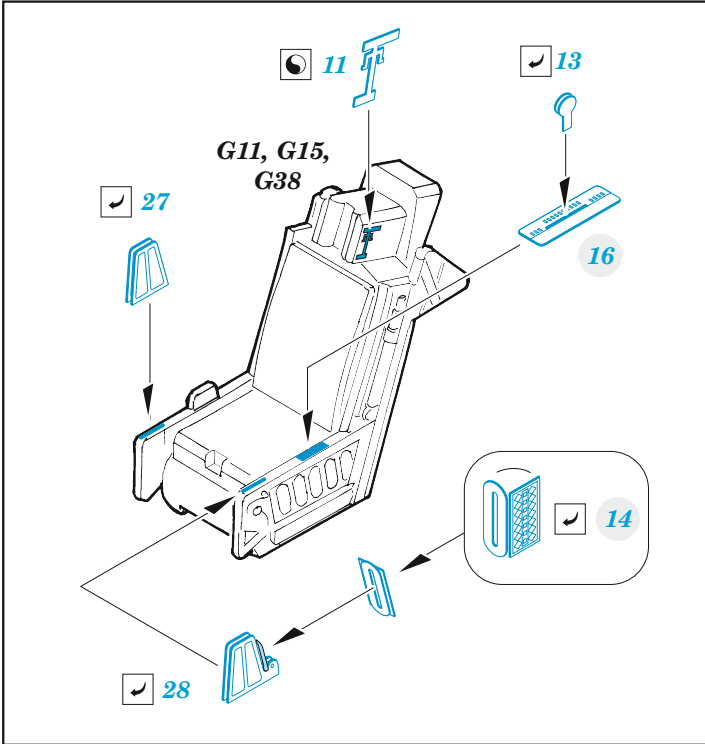

F-22A

eduard

49 1273

1/48

detail set for I LOVE KITS 1/48 kit • sada detailů pro stavebnici I LOVE KITS 1/48

- APPLY EXPRESS MASK AND PAINT BEFORE GLUING
POUŽIT EXPRESS MASK NABARVIT PŘED SLEPENÍM
 - SYMMETRICAL ASSEMBLY
SYMETRICKÁ MONTÁŽ
 - REMOVE
ODSTRANIT
 - GRIND
OBROUSIT
 - DRILL HOLE
VRTAT OTVOR
 - COLORED ETCHED PARTS
LEPTANÉ BAREVNÉ DÍLY
 - ETCHED PARTS
LEPTANÉ NEBAREVNÉ DÍLY
 - ORIGINAL KIT PARTS
PŮVODNÍ DÍLY STAVEBNICE
- BEND
OHNOUT
 - OPTION
VOLBA
 - REPLACE
NAHRADIT

ORIGINAL KIT PARTS PŮVODNÍ DÍLY STAVEBNICE	PHOTO-ETCHED PARTS LEPTANÉ DÍLY	PARTS TO BE REMOVED DÍLY K ODSTRANĚNÍ	FILL TMELIT
---	------------------------------------	--	----------------

6 sets