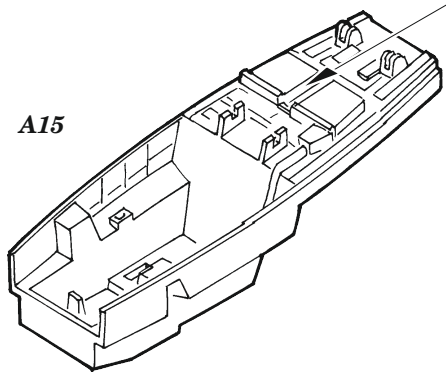

F-22A

eduard

49 1273

1/48

detail set for I LOVE KITS 1/48 kit • sada detailů pro stavebnici I LOVE KITS 1/48

- APPLY EXPRESS MASK AND PAINT BEFORE GLUING
POUŽIT EXPRESS MASK NABARVIT PŘED SLEPENÍM
 - SYMMETRICAL ASSEMBLY
SYMETRICKÁ MONTÁŽ
 - REMOVE
ODSTRANIT
 - GRIND
OBROUSIT
 - DRILL HOLE
VRTAT OTVOR
 - COLORED ETCHED PARTS
LEPTANÉ BAREVNÉ DÍLY
 - ETCHED PARTS
LEPTANÉ NEBAREVNÉ DÍLY
 - ORIGINAL KIT PARTS
PŮVODNÍ DÍLY STAVEBNICE
- BEND
OHNOUT
 - OPTION
VOLBA
 - REPLACE
NAHRADIT

ORIGINAL KIT PARTS PŮVODNÍ DÍLY STAVEBNICE	PHOTO-ETCHED PARTS LEPTANÉ DÍLY	PARTS TO BE REMOVED DÍLY K ODSTRANĚNÍ	FILL TMELIT
---	------------------------------------	--	----------------

6 sets