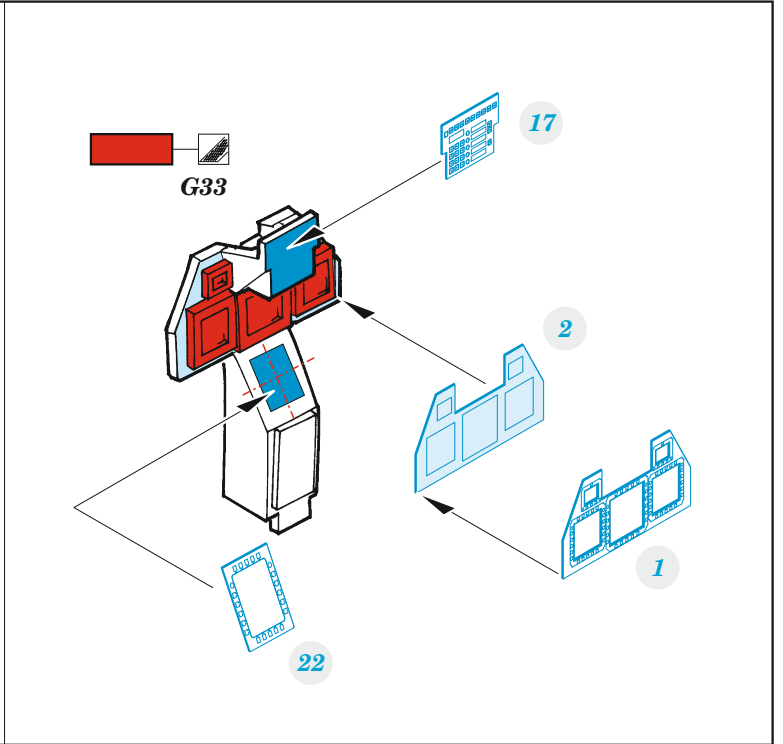

F-22A

eduard

49 1273

1/48

detail set for I LOVE KITS 1/48 kit • sada detailů pro stavebnici I LOVE KITS 1/48

- APPLY EXPRESS MASK AND PAINT BEFORE GLUING
POUŽIT EXPRESS MASK NABARVIT PŘED SLEPENÍM
 - SYMMETRICAL ASSEMBLY
SYMETRICKÁ MONTÁŽ
 - REMOVE
ODSTRANIT
 - GRIND
OBROUSIT
 - DRILL HOLE
VRTAT OTVOR
 - COLORED ETCHED PARTS
LEPTANÉ BAREVNÉ DÍLY
 - ETCHED PARTS
LEPTANÉ NEBAREVNÉ DÍLY
 - ORIGINAL KIT PARTS
PŮVODNÍ DÍLY STAVEBNICE
- BEND
OHNOUT
 - OPTION
VOLBA
 - REPLACE
NAHRADIT

ORIGINAL KIT PARTS PŮVODNÍ DÍLY STAVEBNICE	PHOTO-ETCHED PARTS LEPTANÉ DÍLY	PARTS TO BE REMOVED DÍLY K ODSTRANĚNÍ	FILL TMELIT
---	------------------------------------	--	----------------

6 sets