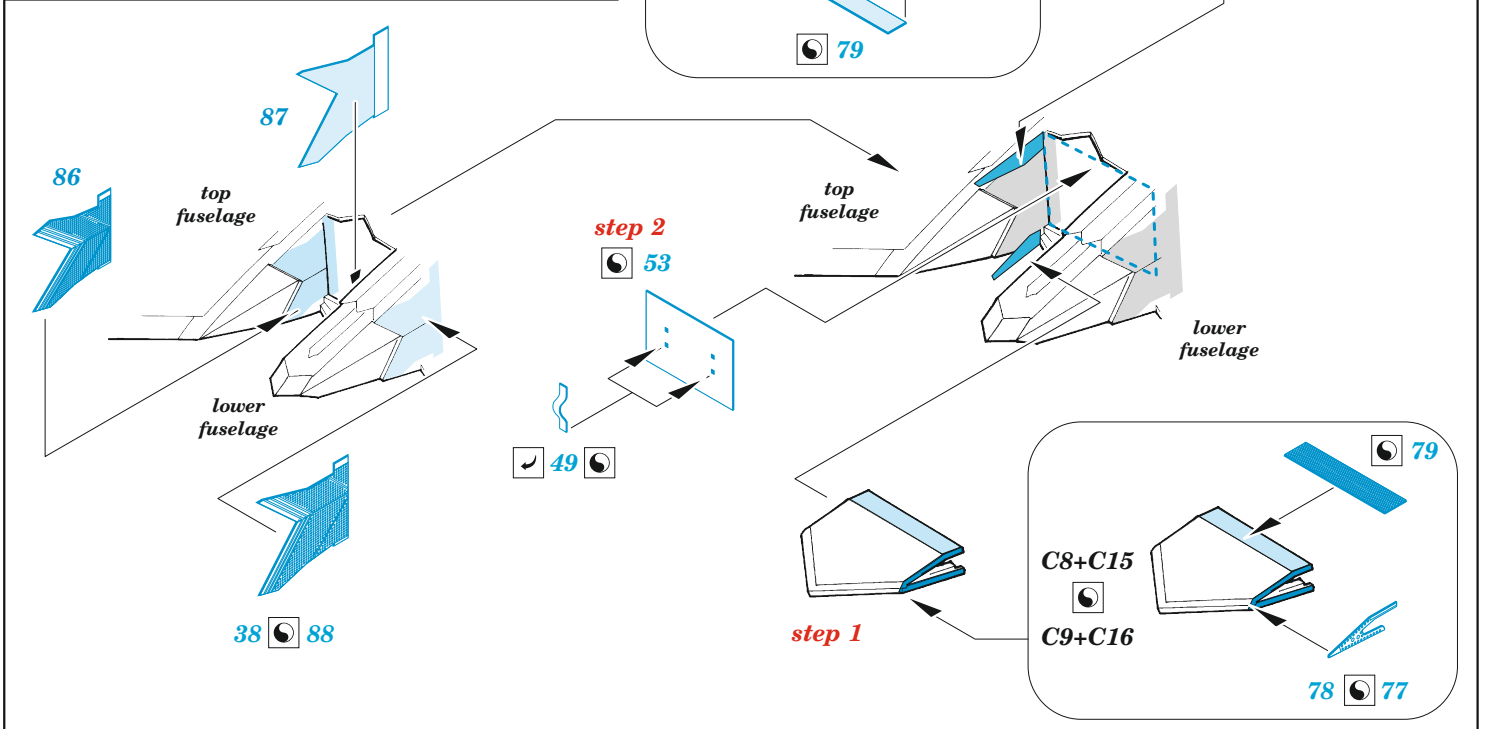

F-22A

eduard

49 1273

1/48

detail set for I LOVE KITS 1/48 kit • sada detailů pro stavebnici I LOVE KITS 1/48

- APPLY EXPRESS MASK AND PAINT BEFORE GLUING
POUŽIT EXPRESS MASK NABARVIT PŘED SLEPENÍM
 - SYMMETRICAL ASSEMBLY
SYMETRICKÁ MONTÁŽ
 - REMOVE
ODSTRANIT
 - GRIND
OBROUSIT
 - DRILL HOLE
VRTAT OTVOR
 - COLORED ETCHED PARTS
LEPTANÉ BAREVNÉ DÍLY
 - ETCHED PARTS
LEPTANÉ NEBAREVNÉ DÍLY
 - ORIGINAL KIT PARTS
PŮVODNÍ DÍLY STAVEBNICE
- BEND
OHNOUT
 - OPTION
VOLBA
 - REPLACE
NAHRADIT

ORIGINAL KIT PARTS PŮVODNÍ DÍLY STAVEBNICE	PHOTO-ETCHED PARTS LEPTANÉ DÍLY	PARTS TO BE REMOVED DÍLY K ODSTRANĚNÍ	FILL TMELIT
---	------------------------------------	--	----------------

6 sets