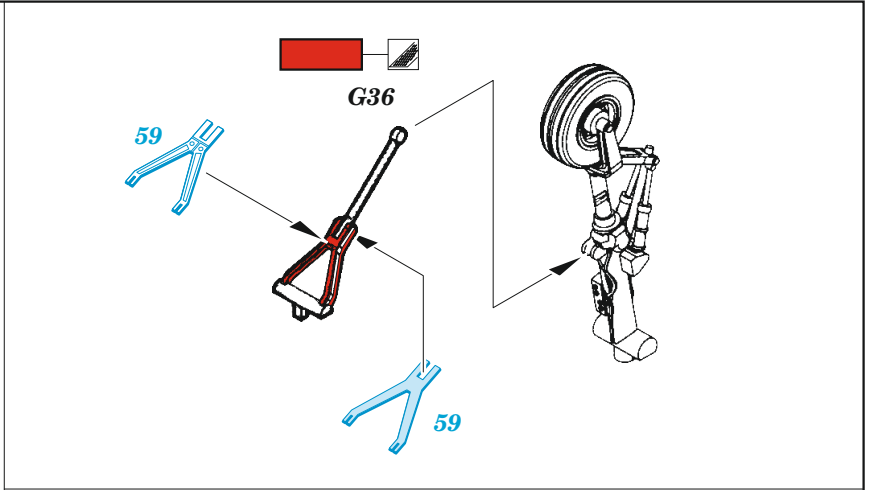

F-22A

eduard

49 1273

1/48

detail set for I LOVE KITS 1/48 kit • sada detailů pro stavebnici I LOVE KITS 1/48

- APPLY EXPRESS MASK AND PAINT BEFORE GLUING
POUŽIT EXPRESS MASK NABARVIT PŘED SLEPENÍM
 - SYMMETRICAL ASSEMBLY
SYMETRICKÁ MONTÁŽ
 - REMOVE
ODSTRANIT
 - GRIND
OBROUSIT
 - DRILL HOLE
VRTAT OTVOR
 - COLORED ETCHED PARTS
LEPTANÉ BAREVNÉ DÍLY
 - ETCHED PARTS
LEPTANÉ NEBAREVNÉ DÍLY
 - ORIGINAL KIT PARTS
PŮVODNÍ DÍLY STAVEBNICE
- BEND
OHNOUT
 - OPTION
VOLBA
 - REPLACE
NAHRADIT

ORIGINAL KIT PARTS PŮVODNÍ DÍLY STAVEBNICE	PHOTO-ETCHED PARTS LEPTANÉ DÍLY	PARTS TO BE REMOVED DÍLY K ODSTRANĚNÍ	FILL TMELIT
---	------------------------------------	--	----------------

6 sets