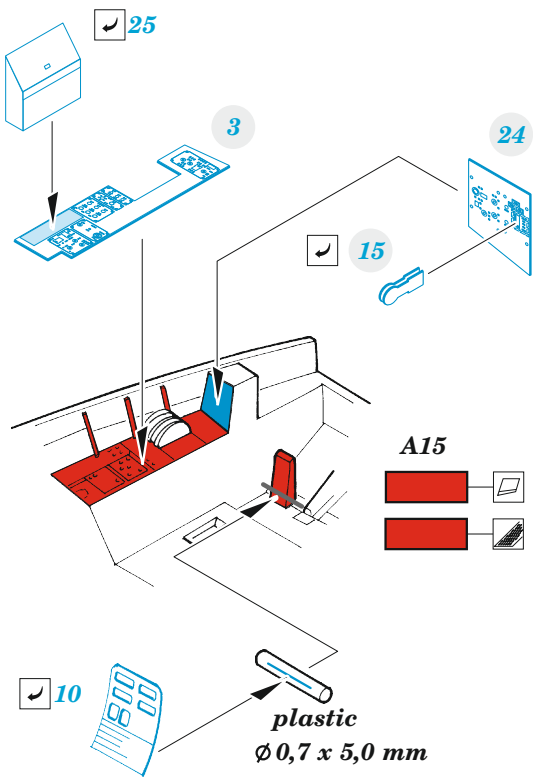

F-22A

eduard

49 1273

1/48

detail set for I LOVE KITS 1/48 kit • sada detailů pro stavebnici I LOVE KITS 1/48

- APPLY EXPRESS MASK AND PAINT BEFORE GLUING
POUŽIT EXPRESS MASK NABARVIT PŘED SLEPENÍM
 - SYMMETRICAL ASSEMBLY
SYMETRICKÁ MONTÁŽ
 - REMOVE
ODSTRANIT
 - GRIND
OBROUSIT
 - DRILL HOLE
VRTAT OTVOR
 - COLORED ETCHED PARTS
LEPTANÉ BAREVNÉ DÍLY
 - ETCHED PARTS
LEPTANÉ NEBAREVNÉ DÍLY
 - ORIGINAL KIT PARTS
PŮVODNÍ DÍLY STAVEBNICE
- BEND
OHNOUT
 - OPTION
VOLBA
 - REPLACE
NAHRADIT

ORIGINAL KIT PARTS PŮVODNÍ DÍLY STAVEBNICE	PHOTO-ETCHED PARTS LEPTANÉ DÍLY	PARTS TO BE REMOVED DÍLY K ODSTRANĚNÍ	FILL TMELIT
---	------------------------------------	--	----------------

6 sets