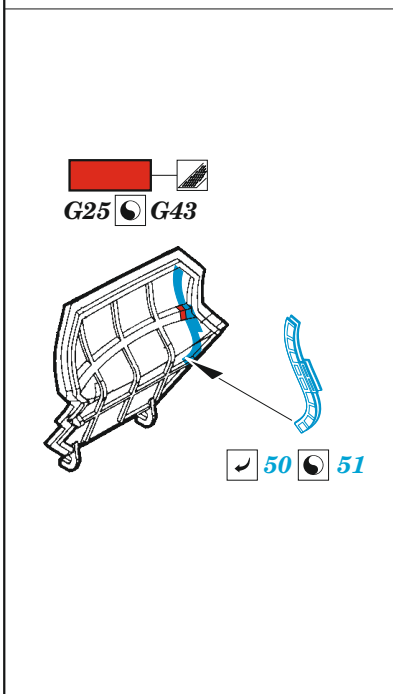

F-22A

eduard

49 1273

1/48

detail set for I LOVE KITS 1/48 kit • sada detailů pro stavebnici I LOVE KITS 1/48

- APPLY EXPRESS MASK AND PAINT BEFORE GLUING
POUŽIT EXPRESS MASK NABARVIT PŘED SLEPENÍM
 - SYMMETRICAL ASSEMBLY
SYMETRICKÁ MONTÁŽ
 - REMOVE
ODSTRANIT
 - GRIND
OBROUSIT
 - DRILL HOLE
VRTAT OTVOR
 - COLORED ETCHED PARTS
LEPTANÉ BAREVNÉ DÍLY
 - ETCHED PARTS
LEPTANÉ NEBAREVNÉ DÍLY
 - ORIGINAL KIT PARTS
PŮVODNÍ DÍLY STAVEBNICE
- BEND
OHNOUT
 - OPTION
VOLBA
 - REPLACE
NAHRADIT

ORIGINAL KIT PARTS PŮVODNÍ DÍLY STAVEBNICE	PHOTO-ETCHED PARTS LEPTANÉ DÍLY	PARTS TO BE REMOVED DÍLY K ODSTRANĚNÍ	FILL TMELIT
---	------------------------------------	--	----------------

6 sets