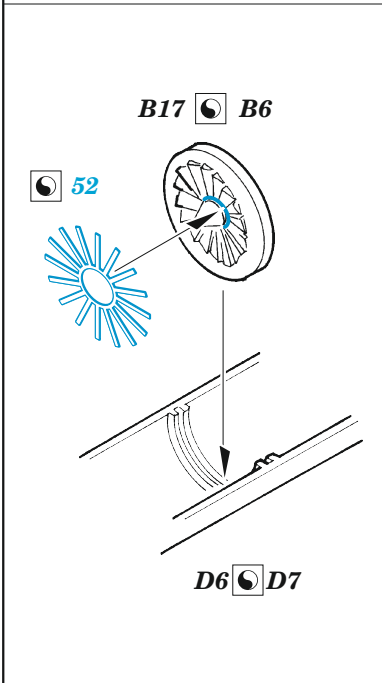

F-22A

eduard

49 1273

1/48

detail set for I LOVE KITS 1/48 kit • sada detailů pro stavebnici I LOVE KITS 1/48

- APPLY EXPRESS MASK AND PAINT BEFORE GLUING
POUŽIT EXPRESS MASK NABARVIT PŘED SLEPENÍM
 - SYMMETRICAL ASSEMBLY
SYMETRICKÁ MONTÁŽ
 - REMOVE
ODSTRANIT
 - GRIND
OBROUSIT
 - DRILL HOLE
VRTAT OTVOR
 - COLORED ETCHED PARTS
LEPTANÉ BAREVNÉ DÍLY
 - ETCHED PARTS
LEPTANÉ NEBAREVNÉ DÍLY
 - ORIGINAL KIT PARTS
PŮVODNÍ DÍLY STAVEBNICE
- BEND
OHNOUT
 - OPTION
VOLBA
 - REPLACE
NAHRADIT

ORIGINAL KIT PARTS PŮVODNÍ DÍLY STAVEBNICE	PHOTO-ETCHED PARTS LEPTANÉ DÍLY	PARTS TO BE REMOVED DÍLY K ODSTRANĚNÍ	FILL TMELIT
---	------------------------------------	--	----------------

6 sets