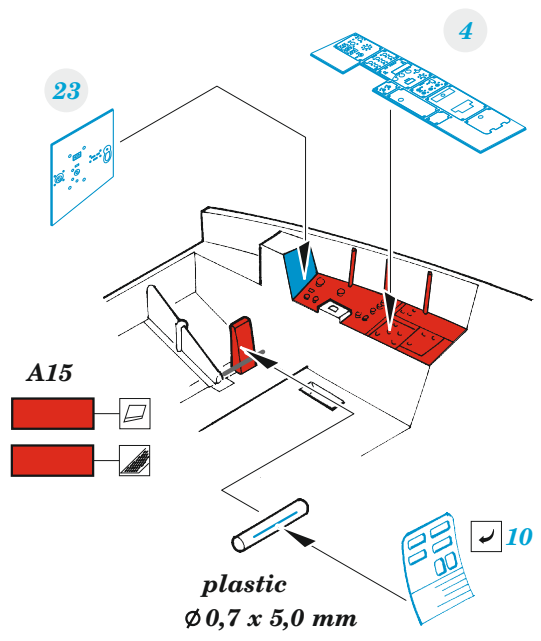

F-22A

eduard

49 1273

1/48

detail set for I LOVE KITS 1/48 kit • sada detailů pro stavebnici I LOVE KITS 1/48

- APPLY EXPRESS MASK AND PAINT BEFORE GLUING
POUŽIT EXPRESS MASK NABARVIT PŘED SLEPENÍM
 - SYMMETRICAL ASSEMBLY
SYMETRICKÁ MONTÁŽ
 - REMOVE
ODSTRANIT
 - GRIND
OBROUSIT
 - DRILL HOLE
VRTAT OTVOR
 - COLORED ETCHED PARTS
LEPTANÉ BAREVNÉ DÍLY
 - ETCHED PARTS
LEPTANÉ NEBAREVNÉ DÍLY
 - ORIGINAL KIT PARTS
PŮVODNÍ DÍLY STAVEBNICE
- BEND
OHNOUT
 - OPTION
VOLBA
 - REPLACE
NAHRADIT

ORIGINAL KIT PARTS PŮVODNÍ DÍLY STAVEBNICE	PHOTO-ETCHED PARTS LEPTANÉ DÍLY	PARTS TO BE REMOVED DÍLY K ODSTRANĚNÍ	FILL TMELIT
---	------------------------------------	--	----------------

6 sets