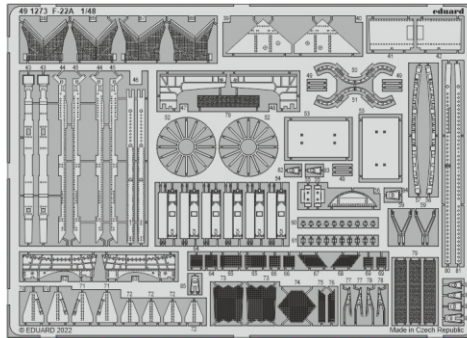

F-22A

eduard

49 1273

1/48

detail set for I LOVE KITS 1/48 kit • sada detailů pro stavebnici I LOVE KITS 1/48

- APPLY EXPRESS MASK AND PAINT BEFORE GLUING
POUŽIT EXPRESS MASK NABARVIT PŘED SLEPENÍM
 - SYMMETRICAL ASSEMBLY
SYMETRICKÁ MONTÁŽ
 - REMOVE
ODSTRANIT
 - GRIND
OBROUSIT
 - DRILL HOLE
VRTAT OTVOR
 - COLORED ETCHED PARTS
LEPTANÉ BAREVNÉ DÍLY
 - ETCHED PARTS
LEPTANÉ NEBAREVNÉ DÍLY
 - ORIGINAL KIT PARTS
PŮVODNÍ DÍLY STAVEBNICE
- BEND
OHNOUT
 - OPTION
VOLBA
 - REPLACE
NAHRADIT

ORIGINAL KIT PARTS PŮVODNÍ DÍLY STAVEBNICE	PHOTO-ETCHED PARTS LEPTANÉ DÍLY	PARTS TO BE REMOVED DÍLY K ODSTRANĚNÍ	FILL TMELIT
---	------------------------------------	--	----------------

6 sets