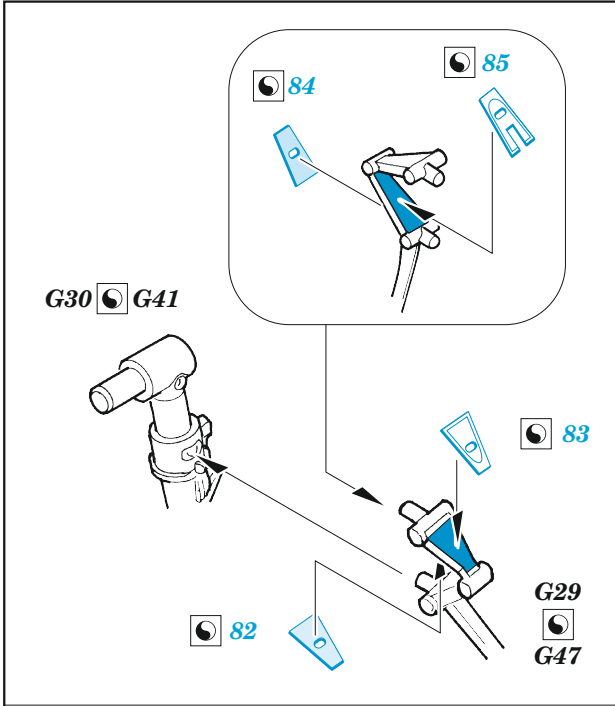

F-22A

eduard

49 1273

1/48

detail set for I LOVE KITS 1/48 kit • sada detailů pro stavebnici I LOVE KITS 1/48

- APPLY EXPRESS MASK AND PAINT BEFORE GLUING
POUŽIT EXPRESS MASK NABARVIT PŘED SLEPENÍM
 - SYMMETRICAL ASSEMBLY
SYMETRICKÁ MONTÁŽ
 - REMOVE
ODSTRANIT
 - GRIND
OBROUSIT
 - DRILL HOLE
VRTAT OTVOR
 - COLORED ETCHED PARTS
LEPTANÉ BAREVNÉ DÍLY
 - ETCHED PARTS
LEPTANÉ NEBAREVNÉ DÍLY
 - ORIGINAL KIT PARTS
PŮVODNÍ DÍLY STAVEBNICE
- BEND
OHNOUT
 - OPTION
VOLBA
 - REPLACE
NAHRADIT

ORIGINAL KIT PARTS PŮVODNÍ DÍLY STAVEBNICE	PHOTO-ETCHED PARTS LEPTANÉ DÍLY	PARTS TO BE REMOVED DÍLY K ODSTRANĚNÍ	FILL TMELIT
---	------------------------------------	--	----------------

6 sets