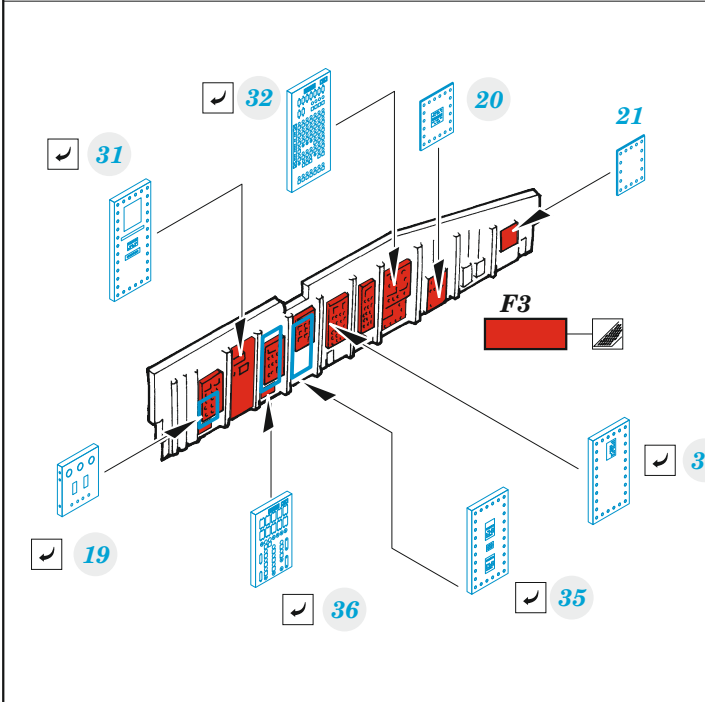

F-22A

eduard

49 1273

1/48

detail set for I LOVE KITS 1/48 kit • sada detailů pro stavebnici I LOVE KITS 1/48

- APPLY EXPRESS MASK AND PAINT BEFORE GLUING
POUŽIT EXPRESS MASK NABARVIT PŘED SLEPENÍM
 - SYMMETRICAL ASSEMBLY
SYMETRICKÁ MONTÁŽ
 - REMOVE
ODSTRANIT
 - GRIND
OBROUSIT
 - DRILL HOLE
VRTAT OTVOR
 - COLORED ETCHED PARTS
LEPTANÉ BAREVNÉ DÍLY
 - ETCHED PARTS
LEPTANÉ NEBAREVNÉ DÍLY
 - ORIGINAL KIT PARTS
PŮVODNÍ DÍLY STAVEBNICE
- BEND
OHNOUT
 - OPTION
VOLBA
 - REPLACE
NAHRADIT

ORIGINAL KIT PARTS PŮVODNÍ DÍLY STAVEBNICE	PHOTO-ETCHED PARTS LEPTANÉ DÍLY	PARTS TO BE REMOVED DÍLY K ODSTRANĚNÍ	FILL TMELIT
---	------------------------------------	--	----------------

6 sets