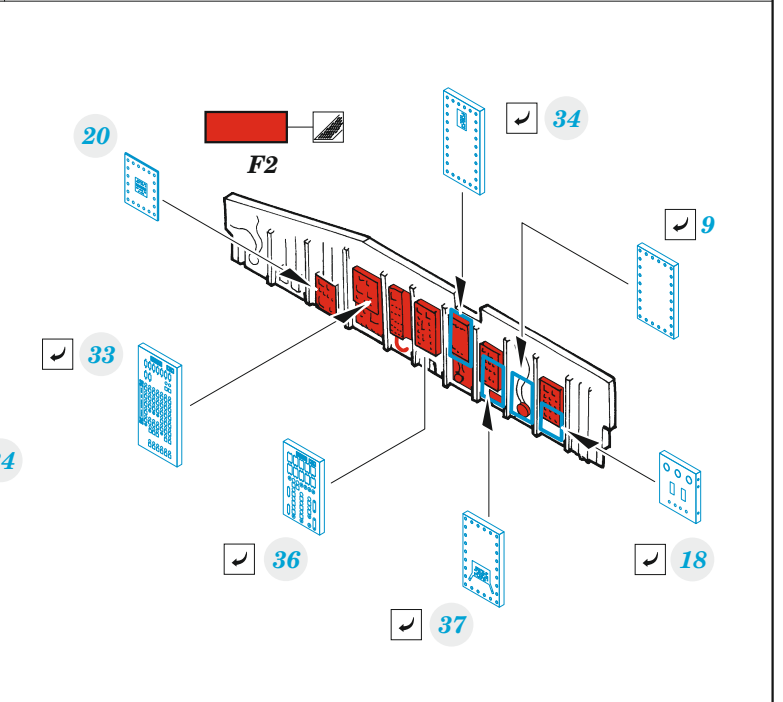

F-22A

eduard

49 1273

1/48

detail set for I LOVE KITS 1/48 kit • sada detailů pro stavebnici I LOVE KITS 1/48

- APPLY EXPRESS MASK AND PAINT BEFORE GLUING
POUŽIT EXPRESS MASK NABARVIT PŘED SLEPENÍM
 - SYMMETRICAL ASSEMBLY
SYMETRICKÁ MONTÁŽ
 - REMOVE
ODSTRANIT
 - GRIND
OBROUSIT
 - DRILL HOLE
VRTAT OTVOR
 - COLORED ETCHED PARTS
LEPTANÉ BAREVNÉ DÍLY
 - ETCHED PARTS
LEPTANÉ NEBAREVNÉ DÍLY
 - ORIGINAL KIT PARTS
PŮVODNÍ DÍLY STAVEBNICE
- BEND
OHNOUT
 - OPTION
VOLBA
 - REPLACE
NAHRADIT

ORIGINAL KIT PARTS PŮVODNÍ DÍLY STAVEBNICE	PHOTO-ETCHED PARTS LEPTANÉ DÍLY	PARTS TO BE REMOVED DÍLY K ODSTRANĚNÍ	FILL TMELIT
---	------------------------------------	--	----------------

6 sets