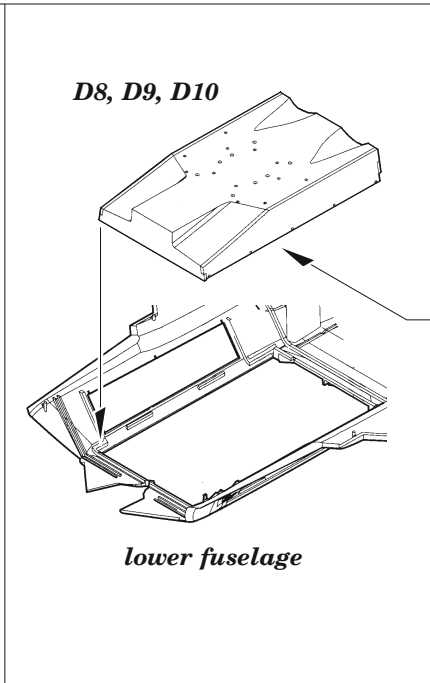

F-22A

eduard

49 1273

1/48

detail set for I LOVE KITS 1/48 kit • sada detailů pro stavebnici I LOVE KITS 1/48

- APPLY EXPRESS MASK AND PAINT BEFORE GLUING
POUŽIT EXPRESS MASK NABARVIT PŘED SLEPENÍM
 - SYMMETRICAL ASSEMBLY
SYMETRICKÁ MONTÁŽ
 - REMOVE
ODSTRANIT
 - GRIND
OBROUSIT
 - DRILL HOLE
VRTAT OTVOR
 - COLORED ETCHED PARTS
LEPTANÉ BAREVNÉ DÍLY
 - ETCHED PARTS
LEPTANÉ NEBAREVNÉ DÍLY
 - ORIGINAL KIT PARTS
PŮVODNÍ DÍLY STAVEBNICE
- BEND
OHNOUT
 - OPTION
VOLBA
 - REPLACE
NAHRADIT

ORIGINAL KIT PARTS PŮVODNÍ DÍLY STAVEBNICE	PHOTO-ETCHED PARTS LEPTANÉ DÍLY	PARTS TO BE REMOVED DÍLY K ODSTRANĚNÍ	FILL TMELIT
---	------------------------------------	--	----------------

6 sets