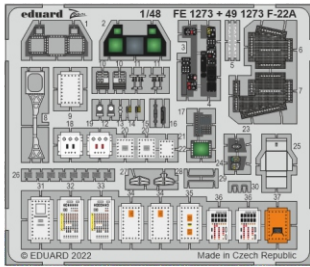

F-22A

eduard

49 1273

1/48

detail set for I LOVE KITS 1/48 kit • sada detailů pro stavebnici I LOVE KITS 1/48

- APPLY EXPRESS MASK AND PAINT BEFORE GLUING
POUŽIT EXPRESS MASK NABARVIT PŘED SLEPENÍM
 - SYMMETRICAL ASSEMBLY
SYMETRICKÁ MONTÁŽ
 - REMOVE
ODSTRANIT
 - GRIND
OBROUSIT
 - DRILL HOLE
VRTAT OTVOR
 - COLORED ETCHED PARTS
LEPTANÉ BAREVNÉ DÍLY
 - ETCHED PARTS
LEPTANÉ NEBAREVNÉ DÍLY
 - ORIGINAL KIT PARTS
PŮVODNÍ DÍLY STAVEBNICE
- BEND
OHNOUT
 - OPTION
VOLBA
 - REPLACE
NAHRADIT

ORIGINAL KIT PARTS PŮVODNÍ DÍLY STAVEBNICE	PHOTO-ETCHED PARTS LEPTANÉ DÍLY	PARTS TO BE REMOVED DÍLY K ODSTRANĚNÍ	FILL TMELIT
---	------------------------------------	--	----------------

6 sets