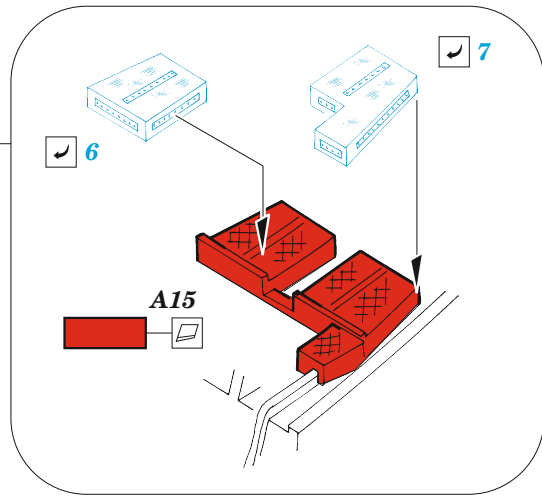

F-22A

eduard

49 1273

1/48

detail set for I LOVE KITS 1/48 kit • sada detailů pro stavebnici I LOVE KITS 1/48

- APPLY EXPRESS MASK AND PAINT BEFORE GLUING
POUŽIT EXPRESS MASK NABARVIT PŘED SLEPENÍM
 - SYMMETRICAL ASSEMBLY
SYMETRICKÁ MONTÁŽ
 - REMOVE
ODSTRANIT
 - GRIND
OBROUSIT
 - DRILL HOLE
VRTAT OTVOR
 - COLORED ETCHED PARTS
LEPTANÉ BAREVNÉ DÍLY
 - ETCHED PARTS
LEPTANÉ NEBAREVNÉ DÍLY
 - ORIGINAL KIT PARTS
PŮVODNÍ DÍLY STAVEBNICE
- BEND
OHNOUT
 - OPTION
VOLBA
 - REPLACE
NAHRADIT

ORIGINAL KIT PARTS PŮVODNÍ DÍLY STAVEBNICE	PHOTO-ETCHED PARTS LEPTANÉ DÍLY	PARTS TO BE REMOVED DÍLY K ODSTRANĚNÍ	FILL TMELIT
---	------------------------------------	--	----------------

6 sets