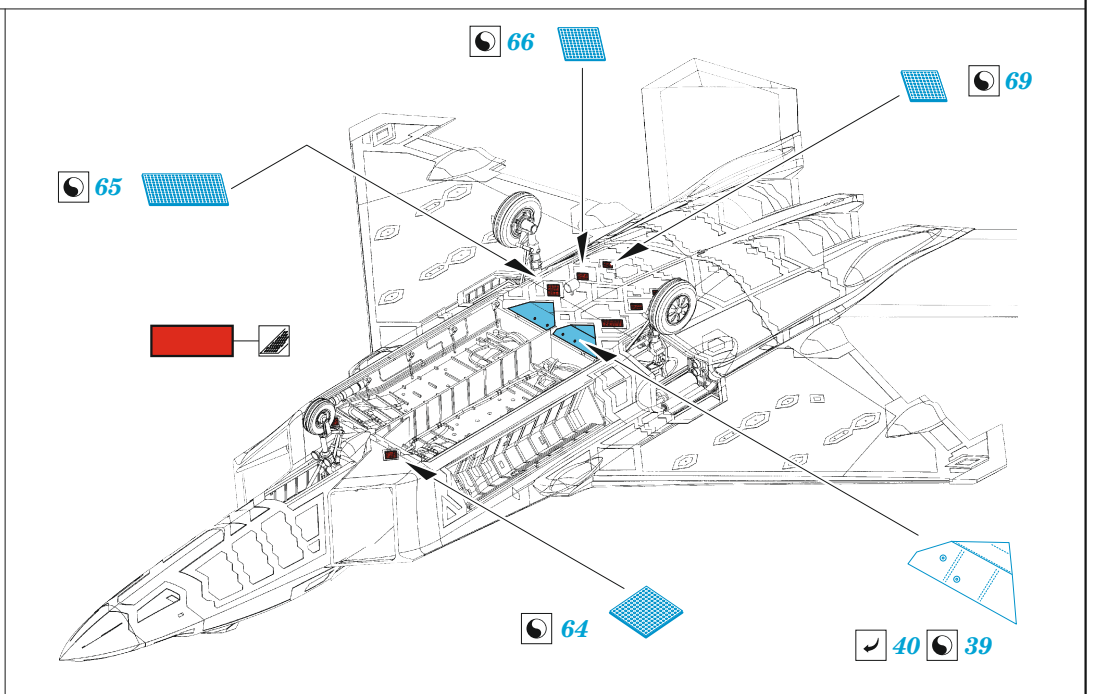

F-22A

eduard

49 1273

1/48

detail set for I LOVE KITS 1/48 kit • sada detailů pro stavebnici I LOVE KITS 1/48

- APPLY EXPRESS MASK AND PAINT BEFORE GLUING
POUŽIT EXPRESS MASK NABARVIT PŘED SLEPENÍM
 - SYMMETRICAL ASSEMBLY
SYMETRICKÁ MONTÁŽ
 - REMOVE
ODSTRANIT
 - GRIND
OBROUSIT
 - DRILL HOLE
VRTAT OTVOR
 - COLORED ETCHED PARTS
LEPTANÉ BAREVNÉ DÍLY
 - ETCHED PARTS
LEPTANÉ NEBAREVNÉ DÍLY
 - ORIGINAL KIT PARTS
PŮVODNÍ DÍLY STAVEBNICE
- BEND
OHNOUT
 - OPTION
VOLBA
 - REPLACE
NAHRADIT

ORIGINAL KIT PARTS PŮVODNÍ DÍLY STAVEBNICE	PHOTO-ETCHED PARTS LEPTANÉ DÍLY	PARTS TO BE REMOVED DÍLY K ODSTRANĚNÍ	FILL TMELIT
---	------------------------------------	--	----------------

6 sets