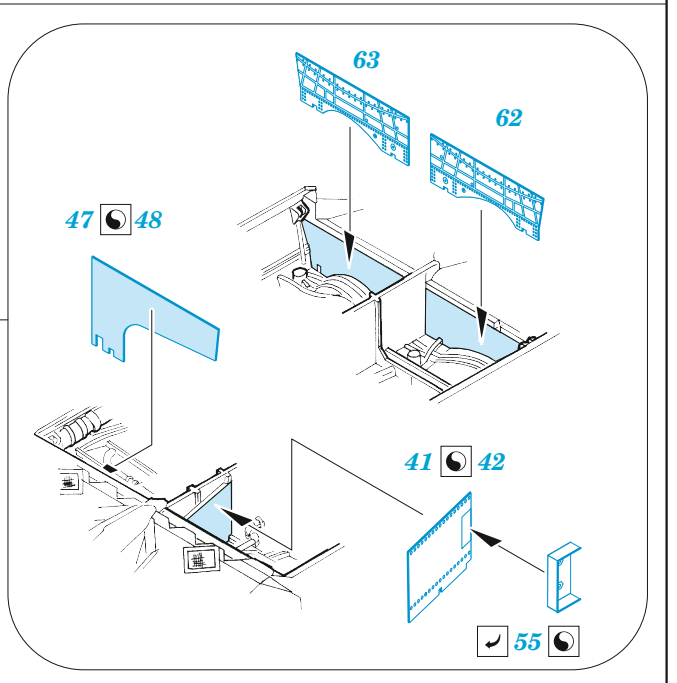

F-22A

eduard

49 1273

1/48

detail set for I LOVE KITS 1/48 kit • sada detailů pro stavebnici I LOVE KITS 1/48

- APPLY EXPRESS MASK AND PAINT BEFORE GLUING
POUŽIT EXPRESS MASK NABARVIT PŘED SLEPENÍM
 - SYMMETRICAL ASSEMBLY
SYMETRICKÁ MONTÁŽ
 - REMOVE
ODSTRANIT
 - GRIND
OBROUSIT
 - DRILL HOLE
VRTAT OTVOR
 - COLORED ETCHED PARTS
LEPTANÉ BAREVNÉ DÍLY
 - ETCHED PARTS
LEPTANÉ NEBAREVNÉ DÍLY
 - ORIGINAL KIT PARTS
PŮVODNÍ DÍLY STAVEBNICE
- BEND
OHNOUT
 - OPTION
VOLBA
 - REPLACE
NAHRADIT

ORIGINAL KIT PARTS PŮVODNÍ DÍLY STAVEBNICE	PHOTO-ETCHED PARTS LEPTANÉ DÍLY	PARTS TO BE REMOVED DÍLY K ODSTRANĚNÍ	FILL TMELIT
---	------------------------------------	--	----------------

6 sets