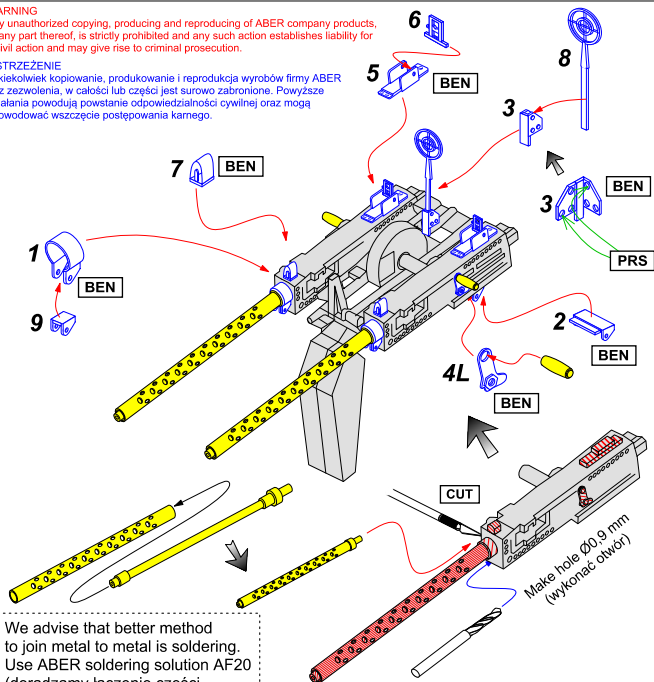

WARNING

OSTRZEŻENIE

We advise that better method to join metal to metal is soldering. Use ABER soldering solution AF20 (doradzamy łączenie części metalowych za pomocą lutowni. Zastosuj nasz topnik AF20)